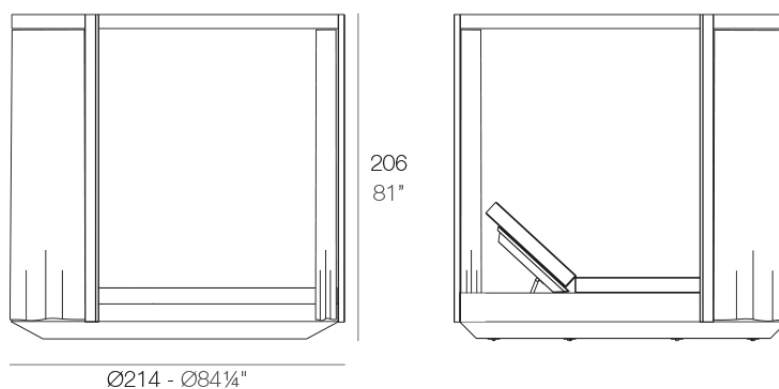

Info

Descripción

Pérgola para exterior fabricada con aluminio lacado. Techo fabricado en tela Sunvision.

Peso: 62.4 Kg

VELA Pérgola redonda (daybed no incluido)
VELA Round canopy (daybed not included)

Acabados