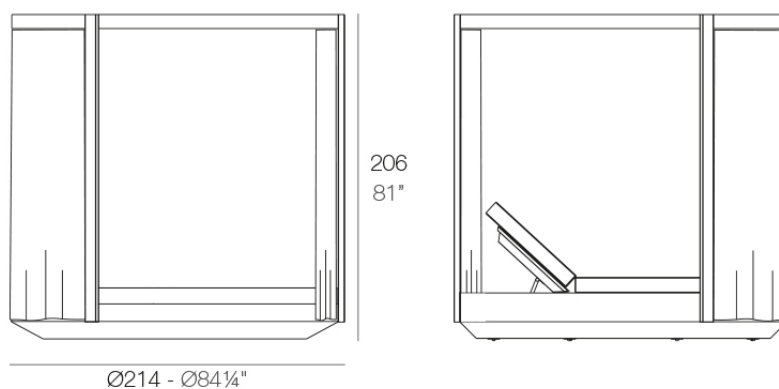

### Descripción

Pérgola para exterior fabricada con aluminio lacado. Techo fabricado en tela Sunvision.

Peso: 62.4 Kg

VELA Pérgola redonda (daybed no incluido)  
VELA Round canopy (daybed not included)