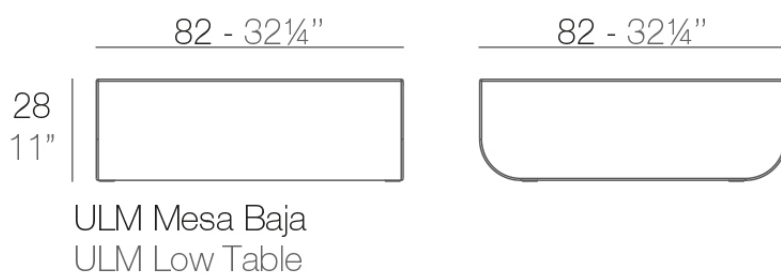

Info

Descripción

Fabricado con resina de polietileno mediante moldeo rotacional con doble pared. 100% Reciclable. Apto para exterior e interior. Disponible en varios acabados.

Peso: 13.65 Kg

Accesorios

- **CUBRE**