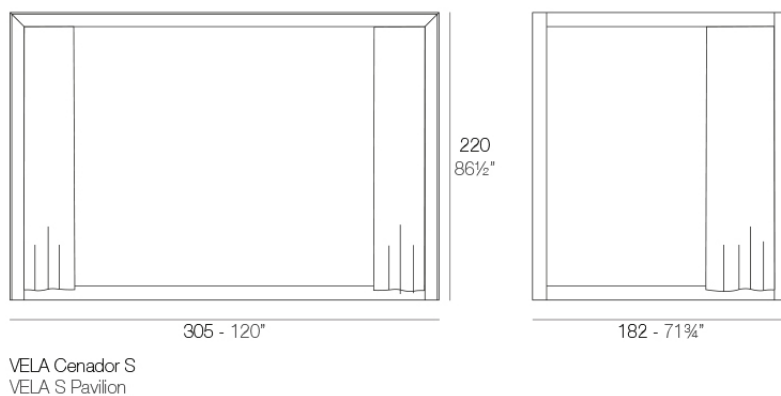

Info

Descripción

Pérgola para exterior fabricada con aluminio lacado. Techo fabricado en tela Sunvision.

Peso: 60.84 Kg