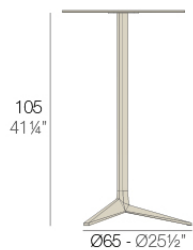

### Description

Tubo de aluminio extrusionado con base de fundición de aluminio pintado con pintura epoxi al horno. Apto para uso interior y exterior. No incluye tablero.

Weight: 5 Kg

BASE 3 LEGS - BASE 3 PATAS

fixed top / fijo ref. 54127  
collapsible top / abatible ref. 54127T  
fixed for glass / fijo para vidrio ref. 54127V

FAZ BASE MESA Ø65 H105  
FAZ TABLE BASE Ø25½" H41¼"

TABLE TOPS OPTIONS - OPCIONES SOBRES