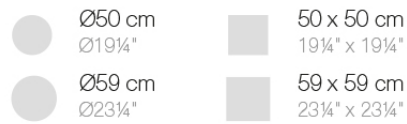

Info

Descripción

Tubo de aluminio extrusionado con base de fundición de aluminio pintado con pintura epoxi al horno. Apto para uso interior y exterior. No incluye tablero.

Peso: 5 Kg

BASE 3 LEGS - BASE 3 PATAS

fixed top / fijo ref. 54127
collapsible top / abatible ref. 54127T
fixed for glass / fijo para vidrio ref. 54127V

FAZ BASE MESA Ø65 H105
FAZ TABLE BASE Ø25½" H41¼"

TABLE TOPS OPTIONS - OPCIONES SOBRES

Acabados