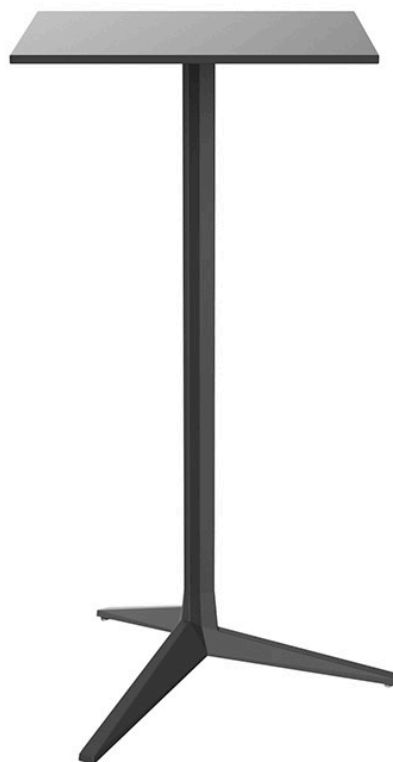

Faz pie mesa h:105cm

por Ramón Esteve

La colección Faz de Vondom, diseñada por Ramón Esteve, es una de las más icónicas de la firma. Destaca por su diseño modular y sofisticación, representando la armonía, serenidad y atemporalidad a través de formas minerales y rotundas. Faz transforma los ambientes con su combinación única de materia y luz, creando una atmósfera envolvente y exclusiva.

Info

Descripción

Tubo de aluminio extrusionado con base de fundición de aluminio pintado con pintura epoxi al horno. Apto para uso interior y exterior. No incluye tablero.

Peso: 5 Kg

BASE 3 LEGS - BASE 3 PATAS

fixed top / fijo ref. 54127
collapsible top / abatible ref. 54127T
fixed for glass / fijo para vidrio ref. 54127V

FAZ BASE MESA Ø65 H105
FAZ TABLE BASE Ø25½" H41¼"

TABLE TOPS OPTIONS - OPCIONES SOBRES

Acabados

acabados

BASE ALUMINIO

Ref. 54127V

white

smoked

ecru

tortora

cream