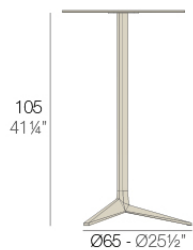

Faz pie mesa h:105cm

por Ramón Esteve

La colección Faz de Vondom, diseñada por Ramón Esteve, es una de las más icónicas de la firma. Destaca por su diseño modular y sofisticación, representando la armonía, serenidad y atemporalidad a través de formas minerales y rotundas. Faz transforma los ambientes con su combinación única de materia y luz, creando una atmósfera envolvente y exclusiva.

Info

Descripción

Tubo de aluminio extrusionado con base de fundición de aluminio pintado con pintura epoxi al horno. Apto para uso interior y exterior. No incluye tablero.

Peso: 5 Kg

BASE 3 LEGS - BASE 3 PATAS

fixed top / fijo ref. 54127
collapsible top / abatible ref. 54127T
fixed for glass / fijo para vidrio ref. 54127V

FAZ BASE MESA Ø65 H105
FAZ TABLE BASE Ø25½" H41¼"

TABLE TOPS OPTIONS - OPCIONES SOBRES

Acabados