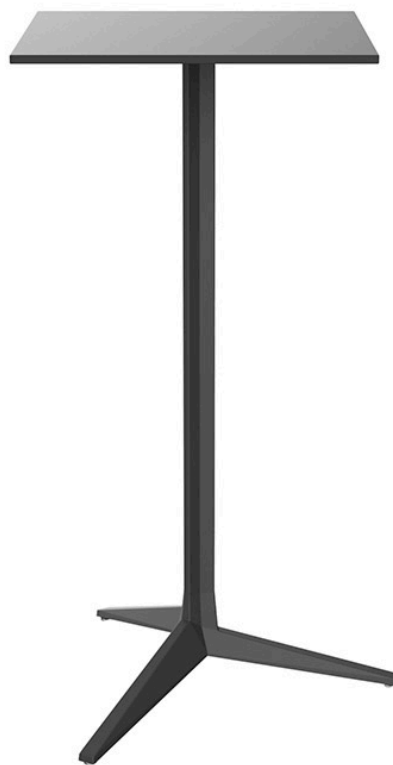

## Faz pie mesa h:105cm

by Ramón Esteve

La colección Faz de Vondom, diseñada por Ramón Esteve, es una de las más icónicas de la firma. Destaca por su diseño modular y sofisticación, representando la armonía, serenidad y atemporalidad a través de formas minerales y rotundas. Faz transforma los ambientes con su combinación única de materia y luz, creando una atmósfera envolvente y exclusiva.

### Description

Tubo de aluminio extrusionado con base de fundición de aluminio pintado con pintura epoxi al horno. Apto para uso interior y exterior. No incluye tablero.

Weight: 5 Kg

BASE 3 LEGS - BASE 3 PATAS

fixed top / fijo ref. 54127  
collapsible top / abatible ref. 54127T  
fixed for glass / fijo para vidrio ref. 54127V

FAZ BASE MESA Ø65 H105  
FAZ TABLE BASE Ø25½" H41¼"

TABLE TOPS OPTIONS - OPCIONES SOBRES