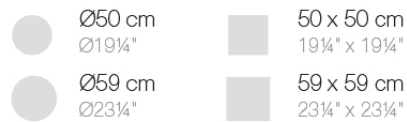

fixed top / fijo ref. 54127  
collapsible top / abatible ref. 54127T  
fixed for glass / fijo para vidrio ref. 54127V

FAZ BASE MESA Ø65 H105  
FAZ TABLE BASE Ø25½" H41¼"

TABLE TOPS OPTIONS - OPCIONES SOBRES