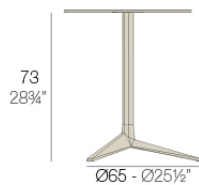

Info

Descripción

Tubo de aluminio extrusionado con base de fundición de aluminio pintado con pintura epoxi al horno. Apto para uso interior y exterior. No incluye tablero.

Peso: 4.17 Kg

BASE 3 LEGS - BASE 3 PATAS

fixed top / fijo ref. 54126
collapsible top / abatible ref. 54126T
fixed for glass / fijo para vidrio ref. 54126V

FAZ BASE MESA Ø65 H73
FAZ TABLE BASE Ø25 1/2" H28 3/4"

TABLE TOPS OPTIONS - OPCIONES SOBRES

Ø50 cm 50 x 50 cm
Ø19 1/4" 19 1/4" x 19 1/4"
Ø59 cm 59 x 59 cm
Ø23 1/4" 23 1/4" x 23 1/4"
Ø69 cm
Ø27 1/4"

Acabados

acabados

BASE ALUMINIO

Ref. 54126V

white

smoked

ecru