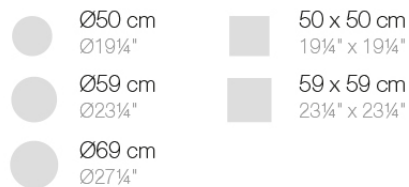

TABLE TOPS OPTIONS - OPCIONES SOBRES