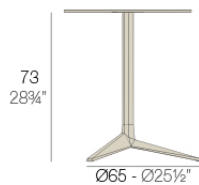

### Descripción

Tubo de aluminio extrusionado con base de fundición de aluminio pintado con pintura epoxi al horno. Apto para uso interior y exterior. No incluye tablero.

Peso: 4.17 Kg

#### BASE 3 LEGS - BASE 3 PATAS

fixed top / fijo ref. 54126  
collapsible top / abatible ref. 54126T  
fixed for glass / fijo para vidrio ref. 54126V

FAZ BASE MESA Ø65 H73  
FAZ TABLE BASE Ø25<sup>1</sup>/<sub>2</sub>" H28<sup>3</sup>/<sub>4</sub>"