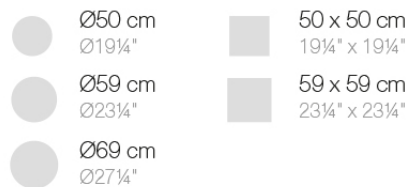

Info

Descripción

Tubo de aluminio extrusionado con base de fundición de aluminio pintado con pintura epoxi al horno. Apto para uso interior y exterior. No incluye tablero.

Peso: 4.17 Kg

BASE 3 LEGS - BASE 3 PATAS

fixed top / fijo ref. 54126
collapsible top / abatible ref. 54126T
fixed for glass / fijo para vidrio ref. 54126V

FAZ BASE MESA Ø65 H73
FAZ TABLE BASE Ø25 1/2" H28 3/4"

TABLE TOPS OPTIONS - OPCIONES SOBRES

Ø50 cm 50 x 50 cm
Ø19 1/4" 19 1/4" x 19 1/4"
Ø59 cm 59 x 59 cm
Ø23 1/4" 23 1/4" x 23 1/4"
Ø69 cm
Ø27 1/4"

Acabados

acabados

BASE ALUMINIO

Ref. 54126V

white

smoked

ecru