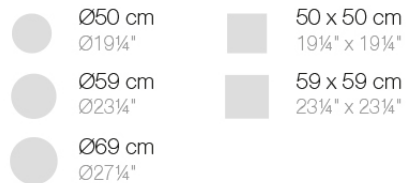

Info

Descripción

Tubo de aluminio extrusionado con base de fundición de aluminio pintado con pintura epoxi al horno. Apto para uso interior y exterior. No incluye tablero.

Peso: 3.99 Kg

BASE 3 LEGS - BASE 3 PATAS

fixed top / fijo ref. 54125
collapsible top / abatible ref. 54125T
fixed for glass / fijo para vidrio ref. 54125V

FAZ BASE MESA Ø65 H50
FAZ TABLE BASE Ø25 1/2" H19 3/4"

TABLE TOPS OPTIONS - OPCIONES SOBRES

50 x 50 cm
19 1/4" x 19 1/4"
59 x 59 cm
23 1/4" x 23 1/4"

Acabados

acabados

BASE ALUMINIO

Ref. 54125V

white

british gray

traffic gray