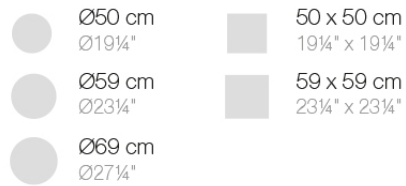

Info

Descripción

Tubo de aluminio extrusionado con base de fundición de aluminio pintado con pintura epoxi al horno. Apto para uso interior y exterior. No incluye tablero.

Peso: 3.99 Kg

BASE 3 LEGS - BASE 3 PATAS

fixed top / fijo ref. 54125
collapsible top / abatible ref. 54125T
fixed for glass / fijo para vidrio ref. 54125V

FAZ BASE MESA Ø65 H50
FAZ TABLE BASE Ø25 1/2" H19 3/4"

TABLE TOPS OPTIONS - OPCIONES SOBRES