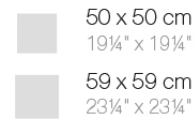

TABLE TOPS OPTIONS - OPCIONES SOBRES