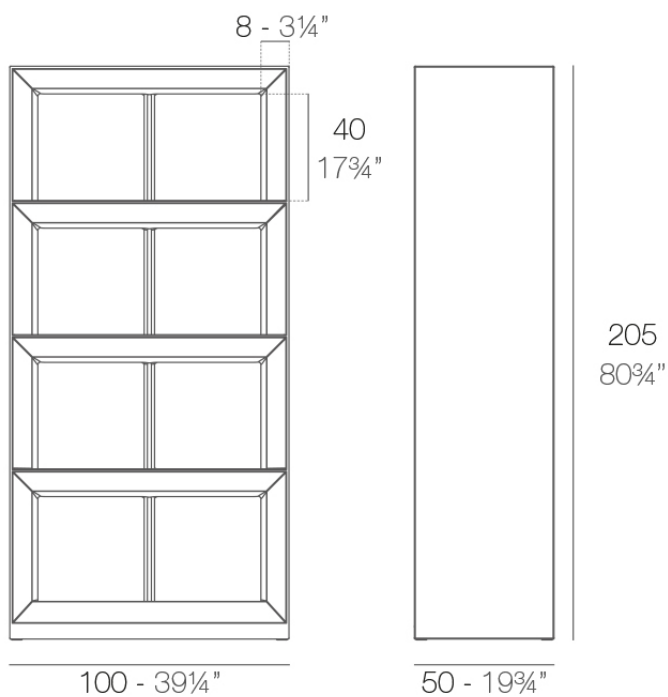

### Descripción

Fabricado con resina de polietileno mediante moldeo rotacional con doble pared. 100% Reciclable. Apto para exterior e interior. Disponible en varios acabados.

Peso: 40.05 Kg

VELA Contrabarra  
VELA Shelving system