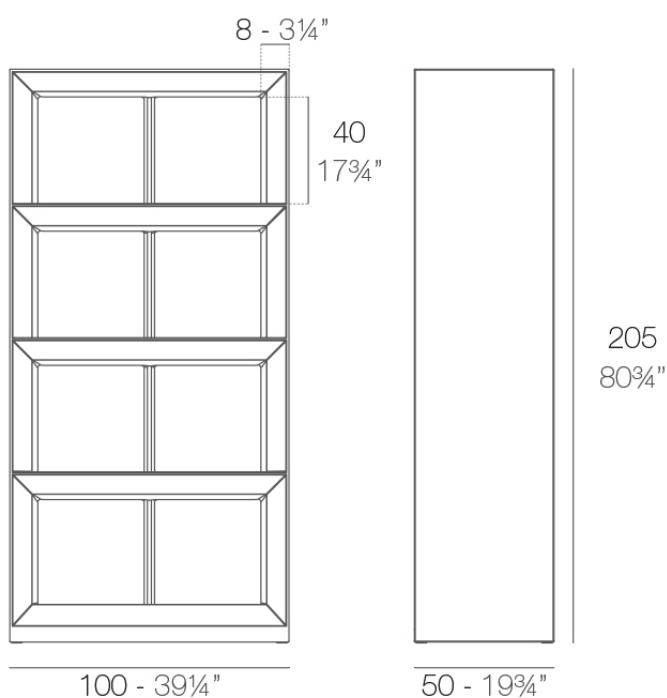

### Descripción

Fabricado con resina de polietileno mediante moldeo rotacional con doble pared. 100% Reciclable. Apto para exterior e interior. Disponible en varios acabados.

Peso: 40.05 Kg

VELA Contrabarra  
VELA Shelving system