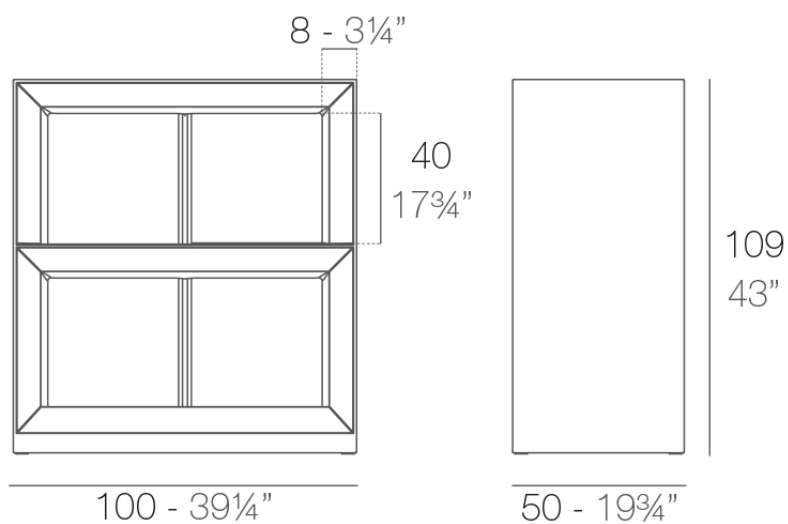

### Descripción

Fabricado con resina de polietileno mediante moldeo rotacional con doble pared. 100% Reciclable. Apto para exterior e interior. Disponible en varios acabados.

Peso: 35.06 Kg

VELA Contrabarra  
VELA Shelving system