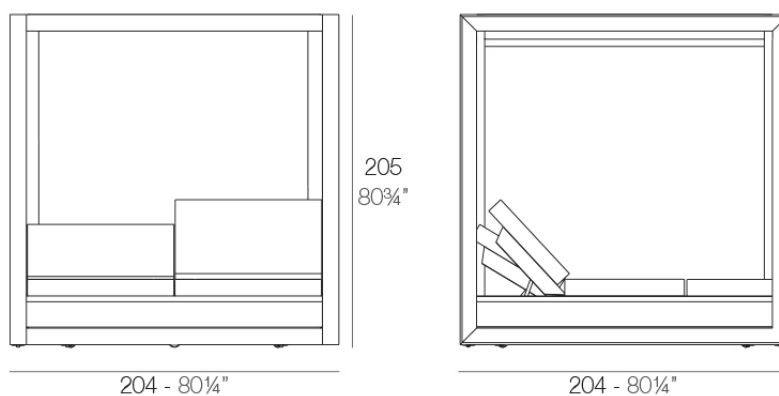

Info

Descripción

Pérgola para exterior fabricada con aluminio lacado. Techo fabricado en tela plástica Batyline. Apto para uso interior y exterior.

Peso: 94.91 Kg

VELA Pérgola con estor (daybed no incluido)
VELA Canopy with blind (daybed not included)