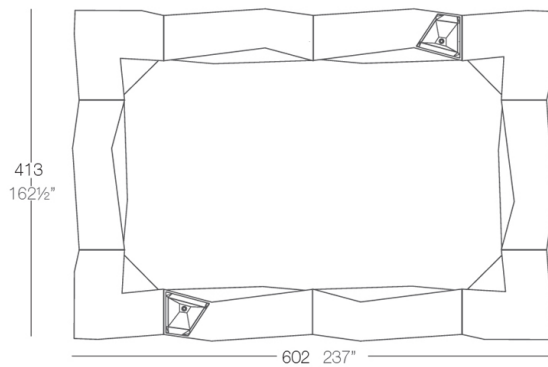

### Description

Fabricado con resina de polietileno mediante moldeo rotacional con doble pared. 100% Reciclable. Apto para exterior e interior. Disponible en varios acabados.

Weight: 69.09 Kg

## Combinations

---

2 X 54113  
1 X 54114  
3 X 54112  
1 X 54111

1 X 54113  
1 X 54114  
1 X 54112  
1 X 54111

4 X 54113  
2 X 54114  
4 X 54112