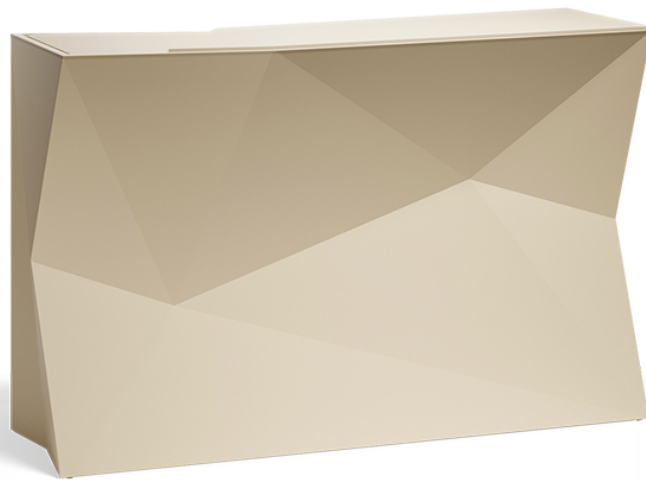

## Faz barra centro+cubitera

por Ramón Esteve

La colección Faz de Vondom, diseñada por Ramón Esteve, es una de las más icónicas de la firma. Destaca por su diseño modular y sofisticación, representando la armonía, serenidad y atemporalidad a través de formas minerales y rotundas. Faz transforma los ambientes con su combinación única de materia y luz, creando una atmósfera envolvente y exclusiva.

### Descripción

Fabricado con resina de polietileno mediante moldeo rotacional con doble pared. 100% Reciclable. Apto para exterior e interior. Disponible en varios acabados.

Peso: 69.09 Kg

FAZ Barra centro con cubitera  
FAZ Double counter with ice bucket