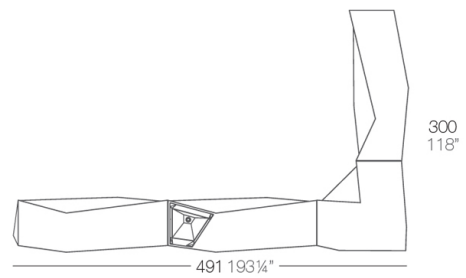

### Descripción

Fabricado con resina de polietileno mediante moldeo rotacional con doble pared. 100% Reciclable. Apto para exterior e interior. Disponible en varios acabados.

Peso: 69.09 Kg

FAZ Barra centro con cubitera  
FAZ Double counter with ice bucket

## Combinaciones

---

2 X 54113  
1 X 54114  
3 X 54112  
1 X 54111

1 X 54113  
1 X 54114  
1 X 54112  
1 X 54111

4 X 54113  
2 X 54114  
4 X 54112