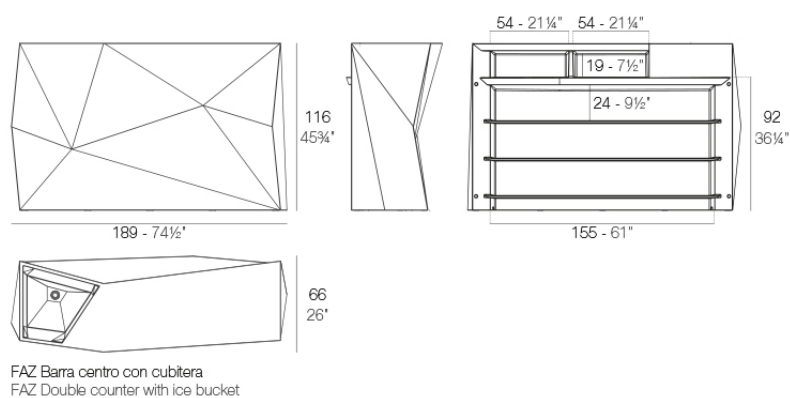

### Description

Fabricado con resina de polietileno mediante moldeo rotacional con doble pared. 100% Reciclable. Apto para exterior e interior. Disponible en varios acabados.

Weight: 69.09 Kg