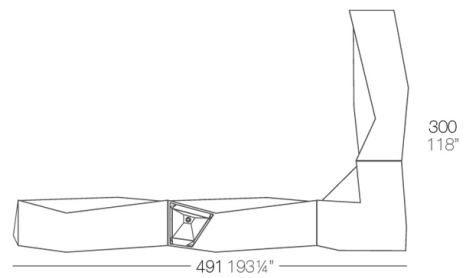

### Descripción

Fabricado con resina de polietileno mediante moldeo rotacional con doble pared. 100% Reciclable. Apto para exterior e interior. Disponible en varios acabados.

Peso: 69.09 Kg

## Combinaciones

---

2 X 54113  
1 X 54114  
3 X 54112  
1 X 54111

1 X 54113  
1 X 54114  
1 X 54112  
1 X 54111

4 X 54113  
2 X 54114  
4 X 54112