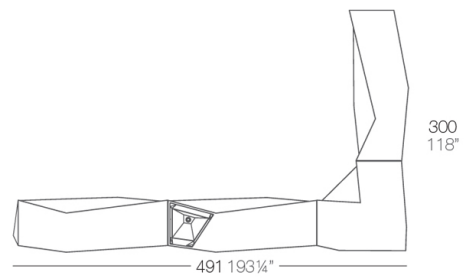

### Description

Fabricado con resina de polietileno mediante moldeo rotacional con doble pared. 100% Reciclable. Apto para exterior e interior. Disponible en varios acabados.

Weight: 69.09 Kg

## Combinations

---

2 X 54113  
1 X 54114  
3 X 54112  
1 X 54111

1 X 54113  
1 X 54114  
1 X 54112  
1 X 54111

4 X 54113  
2 X 54114  
4 X 54112