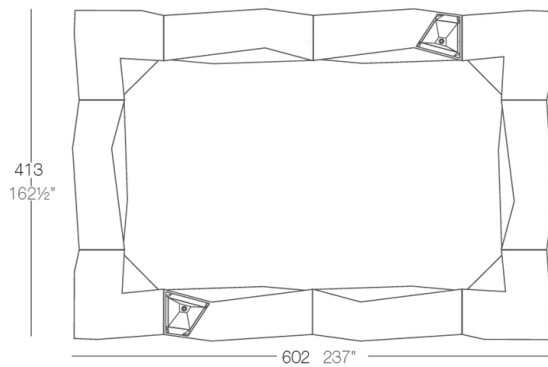

### Descripción

Fabricado con resina de polietileno mediante moldeo rotacional con doble pared. 100% Reciclable. Apto para exterior e interior. Disponible en varios acabados.

Peso: 69.09 Kg

FAZ Barra centro con cubitera  
FAZ Double counter with ice bucket

## Combinaciones

---

2 X 54113  
1 X 54114  
3 X 54112  
1 X 54111

1 X 54113  
1 X 54114  
1 X 54112  
1 X 54111

4 X 54113  
2 X 54114  
4 X 54112