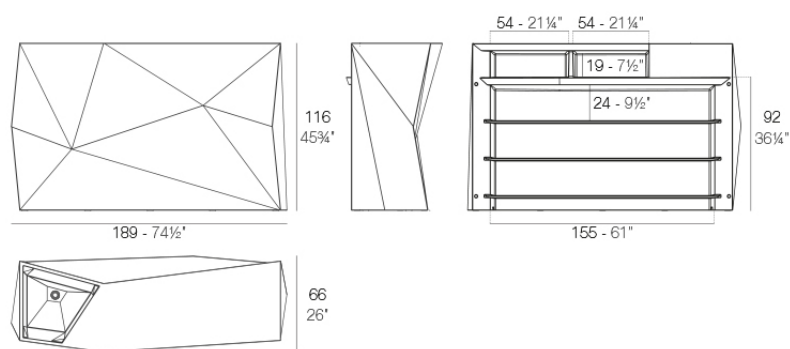

### Descripción

Fabricado con resina de polietileno mediante moldeo rotacional con doble pared. 100% Reciclable. Apto para exterior e interior. Disponible en varios acabados.

Peso: 69.09 Kg

FAZ Barra centro con cubitera  
FAZ Double counter with ice bucket