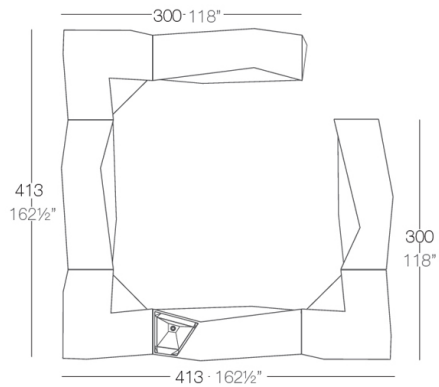

Combinations

---

2 X 54113
1 X 54114
3 X 54112
1 X 54111