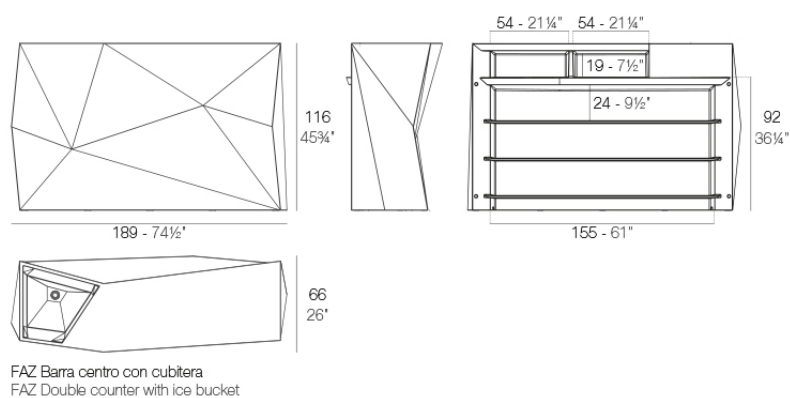

### Descripción

Fabricado con resina de polietileno mediante moldeo rotacional con doble pared. 100% Reciclable. Apto para exterior e interior. Disponible en varios acabados.

Peso: 69.09 Kg