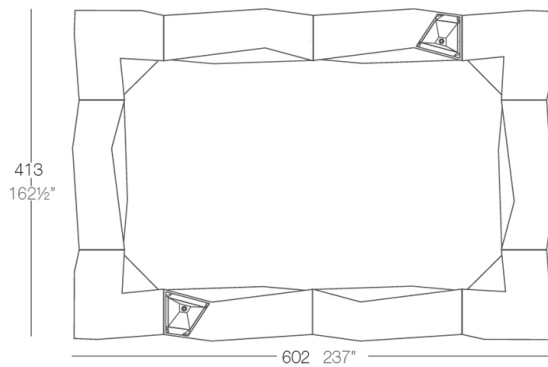

### Descripción

Fabricado con resina de polietileno mediante moldeo rotacional con doble pared. 100% Reciclable. Apto para exterior e interior. Disponible en varios acabados.

Peso: 69.09 Kg

## Combinaciones

---

2 X 54113  
1 X 54114  
3 X 54112  
1 X 54111

1 X 54113  
1 X 54114  
1 X 54112  
1 X 54111

4 X 54113  
2 X 54114  
4 X 54112