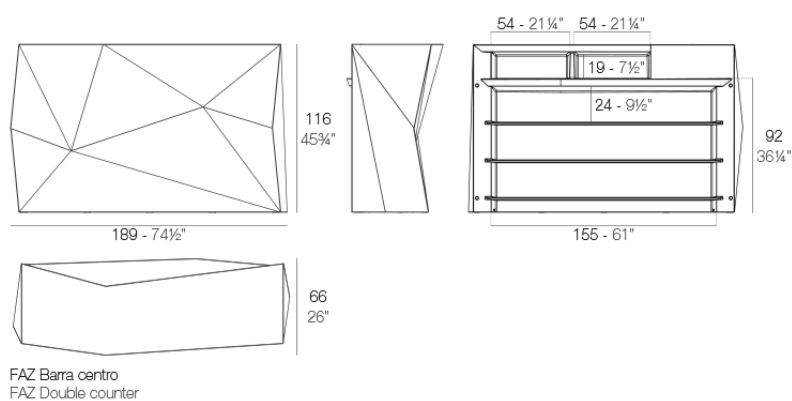

Info

Descripción

Fabricado con resina de polietileno mediante moldeo rotacional con doble pared. 100% Reciclable. Apto para exterior e interior. Disponible en varios acabados.

Peso: 54.09 Kg