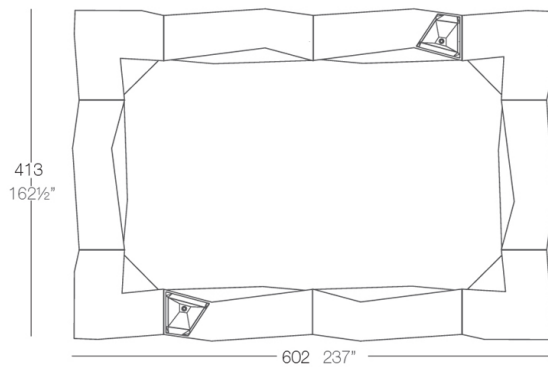

4 X 54113
2 X 54114
4 X 54112