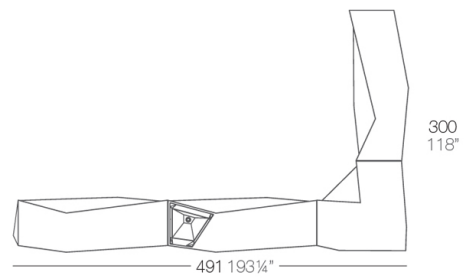

1 X 54113
1 X 54114
1 X 54112
1 X 54111