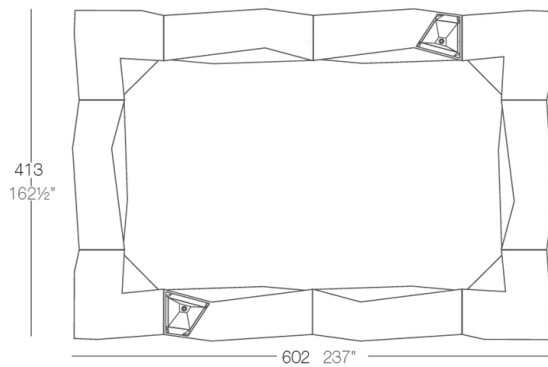

### Descripción

Fabricado con resina de polietileno mediante moldeo rotacional con doble pared. 100% Reciclable. Apto para exterior e interior. Disponible en varios acabados.

Peso: 54.09 Kg

## Combinaciones

---

2 X 54113  
1 X 54114  
3 X 54112  
1 X 54111

1 X 54113  
1 X 54114  
1 X 54112  
1 X 54111

4 X 54113  
2 X 54114  
4 X 54112