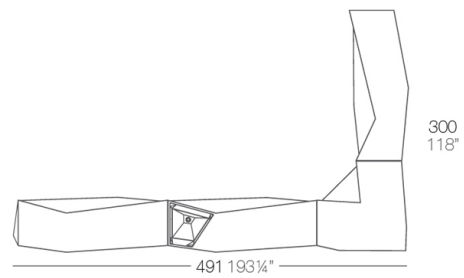

### Descripción

Fabricado con resina de polietileno mediante moldeo rotacional con doble pared. 100% Reciclable. Apto para exterior e interior. Disponible en varios acabados.

Peso: 54.09 Kg

## Combinaciones

---

2 X 54113  
1 X 54114  
3 X 54112  
1 X 54111

1 X 54113  
1 X 54114  
1 X 54112  
1 X 54111

4 X 54113  
2 X 54114  
4 X 54112