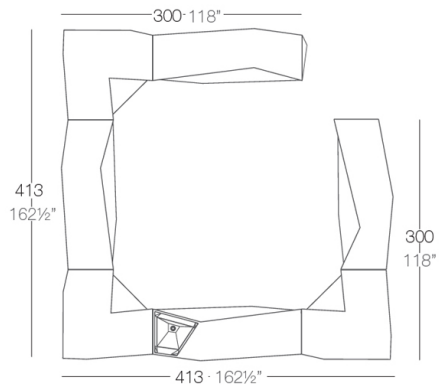

Combinaciones

---

2 X 54113
1 X 54114
3 X 54112
1 X 54111