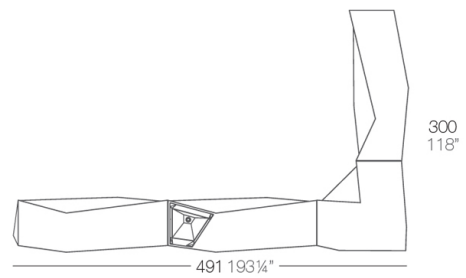

### Descripción

Fabricado con resina de polietileno mediante moldeo rotacional con doble pared. 100% Reciclable. Apto para exterior e interior. Disponible en varios acabados.

Peso: 54.09 Kg

## Combinaciones

---

2 X 54113  
1 X 54114  
3 X 54112  
1 X 54111

1 X 54113  
1 X 54114  
1 X 54112  
1 X 54111

4 X 54113  
2 X 54114  
4 X 54112