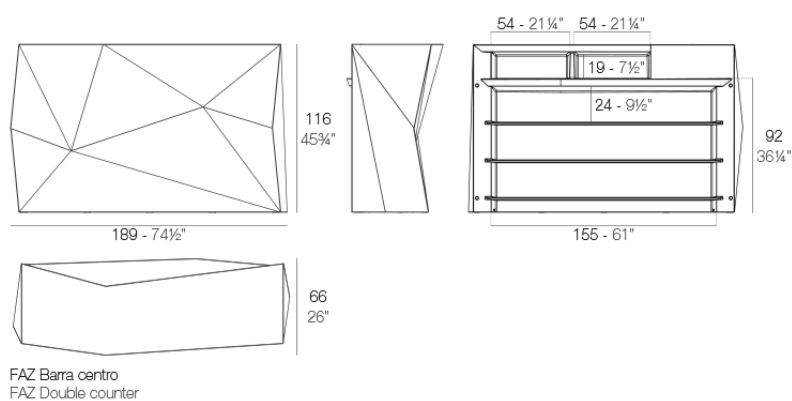

### Descripción

Fabricado con resina de polietileno mediante moldeo rotacional con doble pared. 100% Reciclable. Apto para exterior e interior. Disponible en varios acabados.

Peso: 54.09 Kg