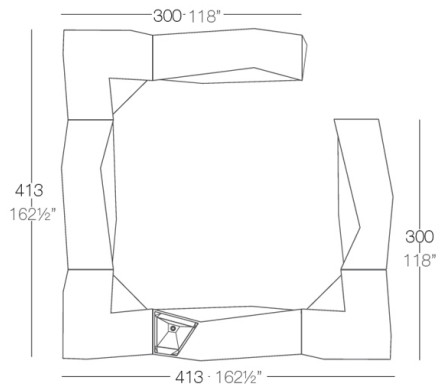

Combinaciones

---

2 X 54113
1 X 54114
3 X 54112
1 X 54111