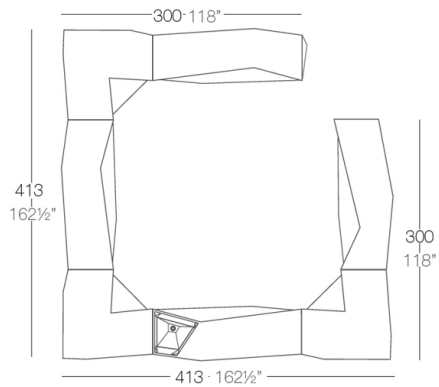

Info

Description

Fabricado con resina de polietileno mediante moldeo rotacional con doble pared. 100% Reciclable. Apto para exterior e interior. Disponible en varios acabados.

Weight: 54.09 Kg

Combinations

- **CUBRE**

Cubre HPL Solid Core

- **ESTANTES**

- **RUEDAS**

Set de 8 riedas de Ø40 mm y dispositivo de bloqueo.

Finishes

acabados

BASIC