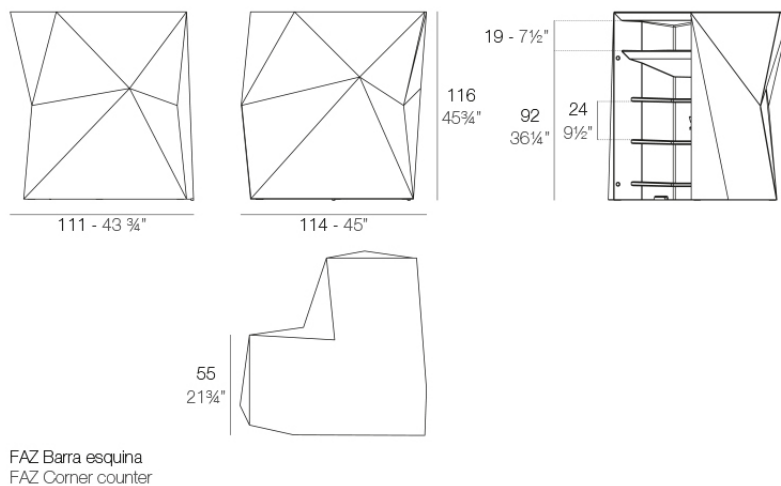

Info

Descripción

Fabricado con resina de polietileno mediante moldeo rotacional con doble pared. 100% Reciclable. Apto para exterior e interior. Disponible en varios acabados.

Peso: 45.51 Kg

Combinaciones