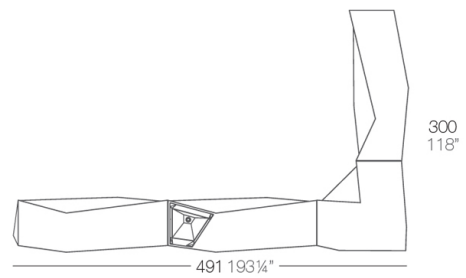

### Descripción

Fabricado con resina de polietileno mediante moldeo rotacional con doble pared. 100% Reciclable. Apto para exterior e interior. Disponible en varios acabados.

Peso: 45.51 Kg

## Combinaciones

---

2 X 54113  
1 X 54114  
3 X 54112  
1 X 54111

1 X 54113  
1 X 54114  
1 X 54112  
1 X 54111

4 X 54113  
2 X 54114  
4 X 54112