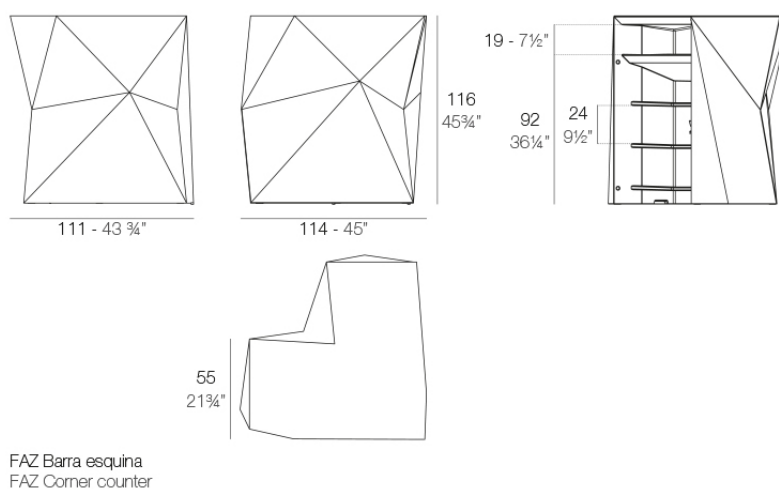

Info

Description

Fabricado con resina de polietileno mediante moldeo rotacional con doble pared. 100% Reciclable. Apto para exterior e interior. Disponible en varios acabados.

Weight: 45.51 Kg

Combinations