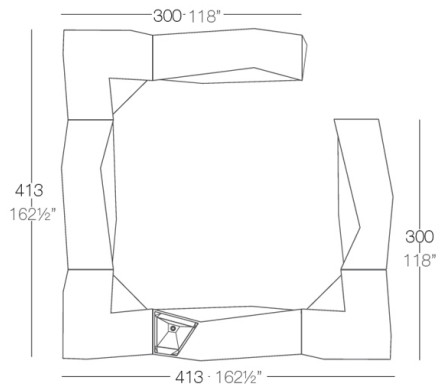

Info

Descripción

Fabricado con resina de polietileno mediante moldeo rotacional con doble pared. 100% Reciclable. Apto para exterior e interior. Disponible en varios acabados.

Peso: 45.51 Kg

Combinaciones

- **CUBRE**

Cubre HPL Solid Core

- **ESTANTES**

- **RUEDAS**

Set de 8 riedas de Ø40 mm y dispositivo de bloqueo.

Acabados

acabados

BASIC