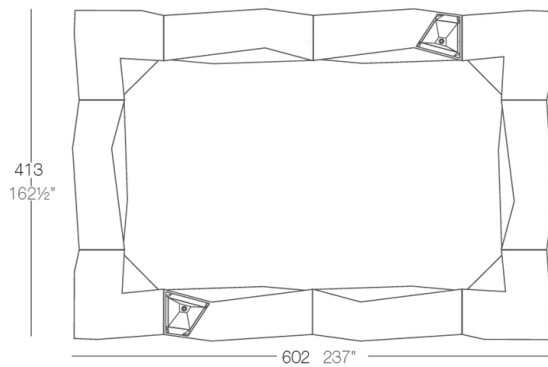

### Descripción

Fabricado con resina de polietileno mediante moldeo rotacional con doble pared. 100% Reciclable. Apto para exterior e interior. Disponible en varios acabados.

Peso: 45.51 Kg

## Combinaciones

---

2 X 54113  
1 X 54114  
3 X 54112  
1 X 54111

1 X 54113  
1 X 54114  
1 X 54112  
1 X 54111

4 X 54113  
2 X 54114  
4 X 54112