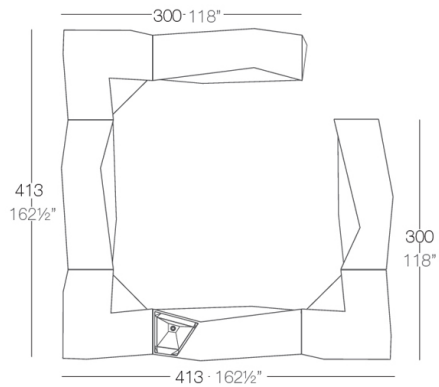

Info

Description

Fabricado con resina de polietileno mediante moldeo rotacional con doble pared. 100% Reciclable. Apto para exterior e interior. Disponible en varios acabados.

Weight: 45.51 Kg

Combinations

- **CUBRE**

Cubre HPL Solid Core

- **ESTANTES**

- **RUEDAS**

Set de 8 riedas de Ø40 mm y dispositivo de bloqueo.

Finishes

acabados

BASIC