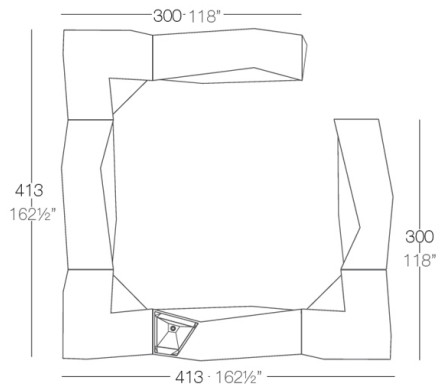

### Descripción

Fabricado con resina de polietileno mediante moldeo rotacional con doble pared. 100% Reciclable. Apto para exterior e interior. Disponible en varios acabados.

Peso: 45.51 Kg