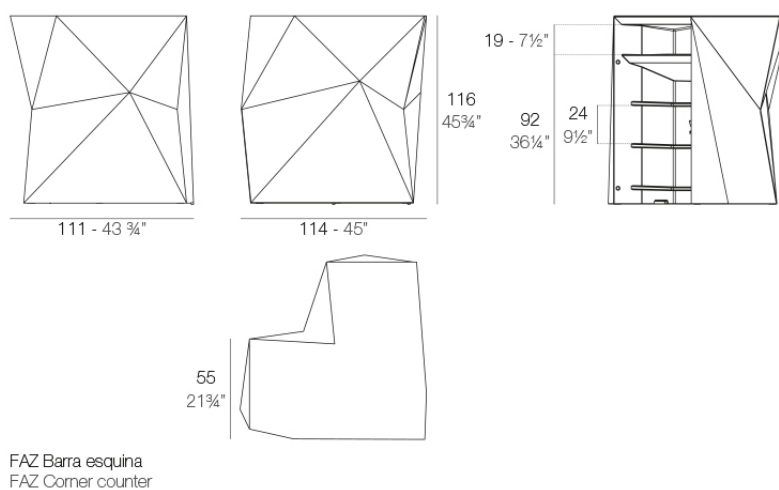

### Descripción

Fabricado con resina de polietileno mediante moldeo rotacional con doble pared. 100% Reciclable. Apto para exterior e interior. Disponible en varios acabados.

Peso: 45.51 Kg