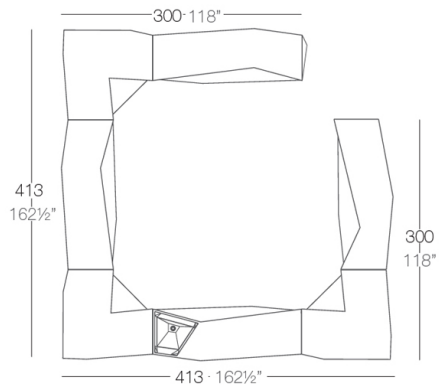

Info

Description

Fabricado con resina de polietileno mediante moldeo rotacional con doble pared. 100% Reciclable. Apto para exterior e interior. Disponible en varios acabados.

Weight: 45.05 Kg

Combinations