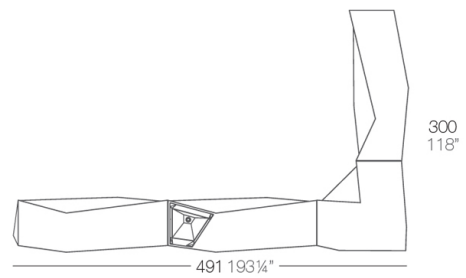

### Descripción

Fabricado con resina de polietileno mediante moldeo rotacional con doble pared. 100% Reciclable. Apto para exterior e interior. Disponible en varios acabados.

Peso: 45.05 Kg

## Combinaciones

---

2 X 54113  
1 X 54114  
3 X 54112  
1 X 54111

1 X 54113  
1 X 54114  
1 X 54112  
1 X 54111