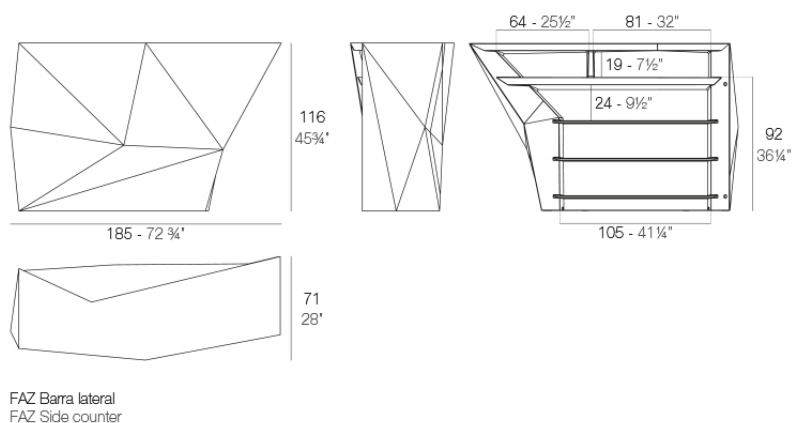

### Descripción

Fabricado con resina de polietileno mediante moldeo rotacional con doble pared. 100% Reciclable. Apto para exterior e interior. Disponible en varios acabados.

Peso: 45.05 Kg