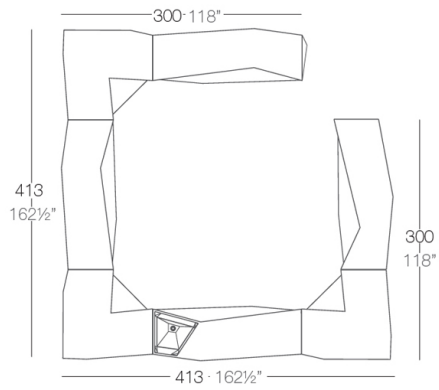

Info

Descripción

Fabricado con resina de polietileno mediante moldeo rotacional con doble pared. 100% Reciclable. Apto para exterior e interior. Disponible en varios acabados.

Peso: 45.05 Kg

Combinaciones