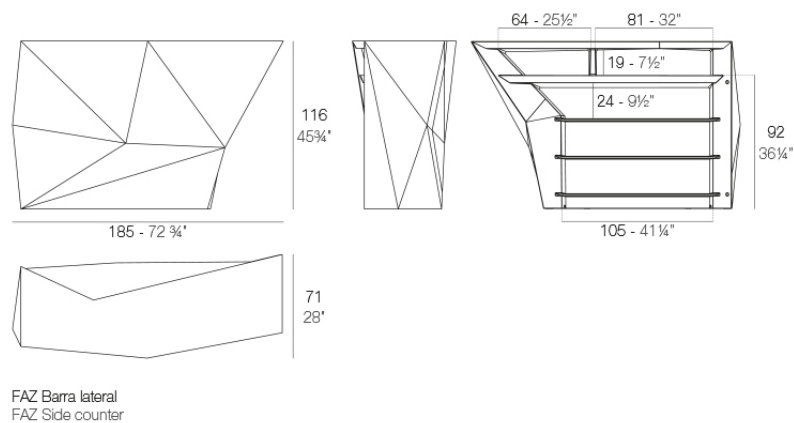

Info

Description

Fabricado con resina de polietileno mediante moldeo rotacional con doble pared. 100% Reciclable. Apto para exterior e interior. Disponible en varios acabados.

Weight: 45.05 Kg

Combinations