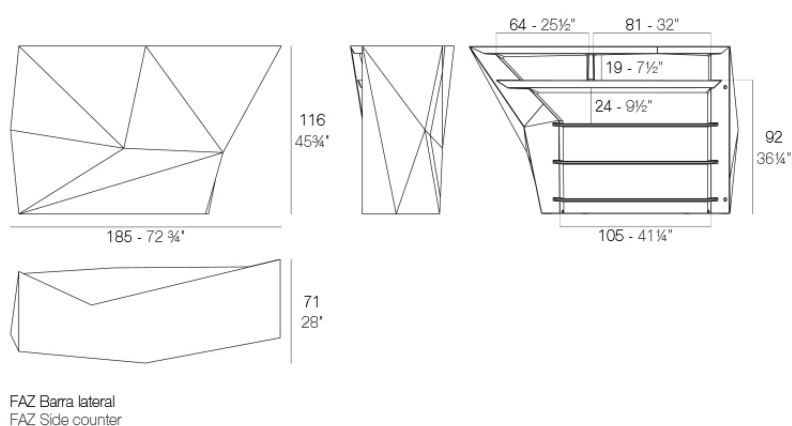

Info

Descripción

Fabricado con resina de polietileno mediante moldeo rotacional con doble pared. 100% Reciclable. Apto para exterior e interior. Disponible en varios acabados.

Peso: 45.05 Kg

Combinaciones