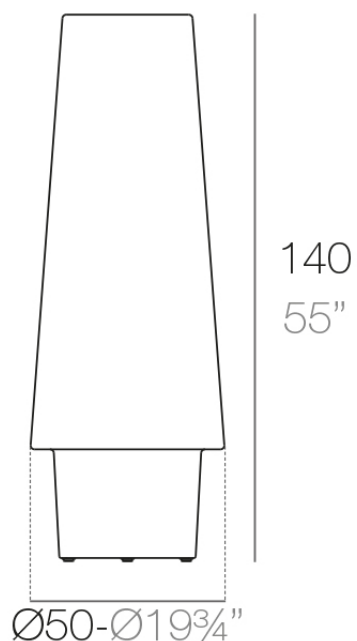

Info

Descripción

Fabricado con resina de polietileno mediante moldeo rotacional con doble pared. 100% Reciclable. Apto para exterior e interior. Disponible en varios acabados.

Peso: 10.05 Kg

ULM Lámpara
ULM Lamp