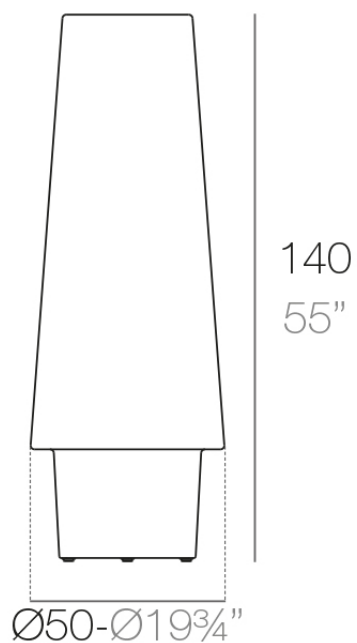

Info

Description

Fabricado con resina de polietileno mediante moldeo rotacional con doble pared. 100% Reciclable. Apto para exterior e interior. Disponible en varios acabados.

Weight: 10.05 Kg

ULM Lámpara
ULM Lamp