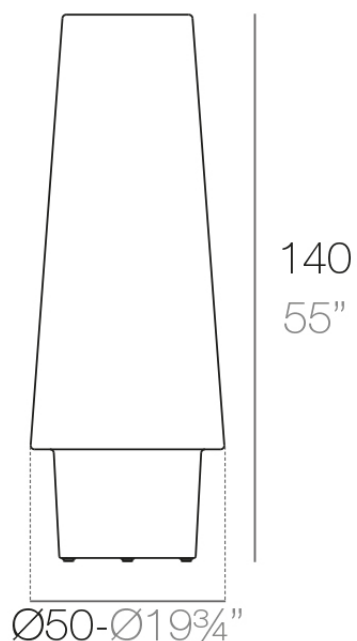

### Descripción

Fabricado con resina de polietileno mediante moldeo rotacional con doble pared. 100% Reciclable. Apto para exterior e interior. Disponible en varios acabados.

Peso: 10.05 Kg

ULM Lámpara  
ULM Lamp