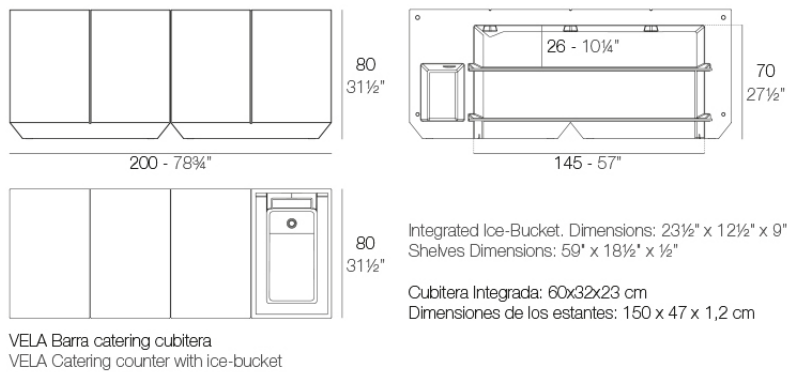

Info

Descripción

Fabricado con resina de polietileno mediante moldeo rotacional con doble pared. 100% Reciclable. Apto para exterior e interior. Disponible en varios acabados.

Peso: 65.6 Kg

Accesorios

- **BLUETOOTH**