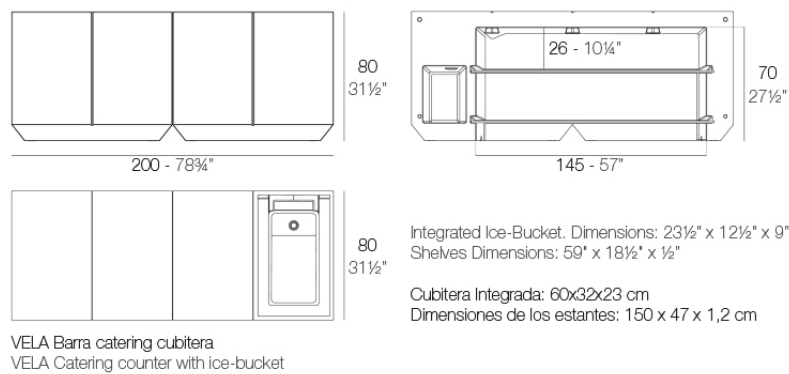

Info

Descripción

Fabricado con resina de polietileno mediante moldeo rotacional con doble pared. 100% Reciclable. Apto para exterior e interior. Disponible en varios acabados.

Peso: 65.6 Kg

Accesorios

- **BLUETOOTH**