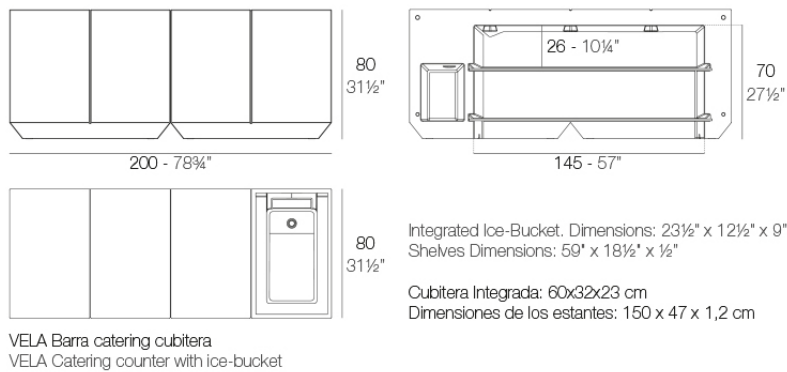

Info

Description

Fabricado con resina de polietileno mediante moldeo rotacional con doble pared. 100% Reciclable. Apto para exterior e interior. Disponible en varios acabados.

Weight: 65.6 Kg

Accessories

- **BLUETOOTH**