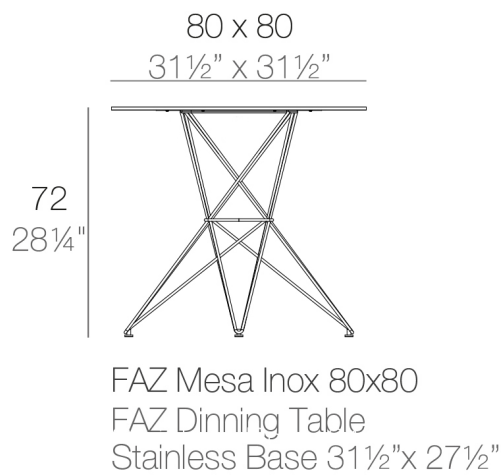

Faz mesa pie metalico 80x80x72

by Ramón Esteve

La colección Faz de Vondom, diseñada por Ramón Esteve, es una de las más icónicas de la firma. Destaca por su diseño modular y sofisticación, representando la armonía, serenidad y atemporalidad a través de formas minerales y rotundas. Faz transforma los ambientes con su combinación única de materia y luz, creando una atmósfera envolvente y exclusiva.

Info

Description

Fabricado con resina de polietileno mediante moldeo rotacional con doble pared. 100% Reciclable. Apto para exterior e interior. Disponible en varios acabados.

Weight: 11.2 Kg

Finishes

acabados