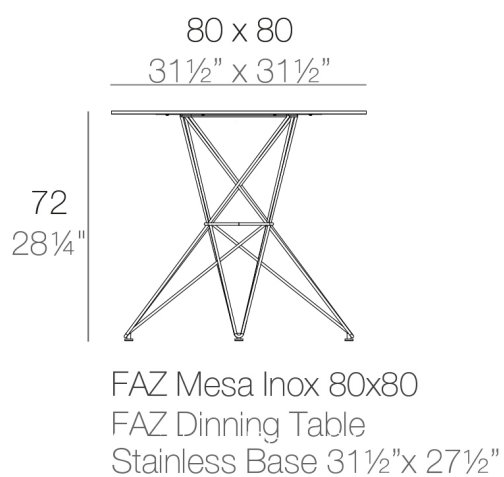

## Faz mesa pie metalico 80x80x72

por Ramón Esteve

La colección Faz de Vondom, diseñada por Ramón Esteve, es una de las más icónicas de la firma. Destaca por su diseño modular y sofisticación, representando la armonía, serenidad y atemporalidad a través de formas minerales y rotundas. Faz transforma los ambientes con su combinación única de materia y luz, creando una atmósfera envolvente y exclusiva.

### Descripción

Fabricado con resina de polietileno mediante moldeo rotacional con doble pared. 100% Reciclable. Apto para exterior e interior. Disponible en varios acabados.

Peso: 11.2 Kg