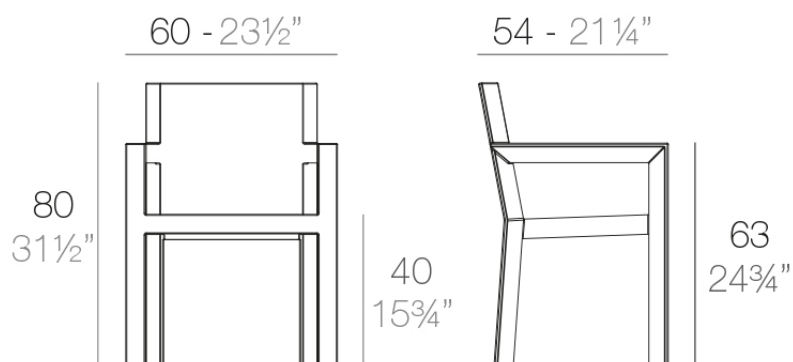

Info

Descripción

Fabricado con resina de polietileno mediante moldeo rotacional con doble pared. 100% Reciclable. Apto para exterior e interior. Disponible en varios acabados.

Peso: 7.05 Kg

FRAME Silla con brazos
FRAME Armchair