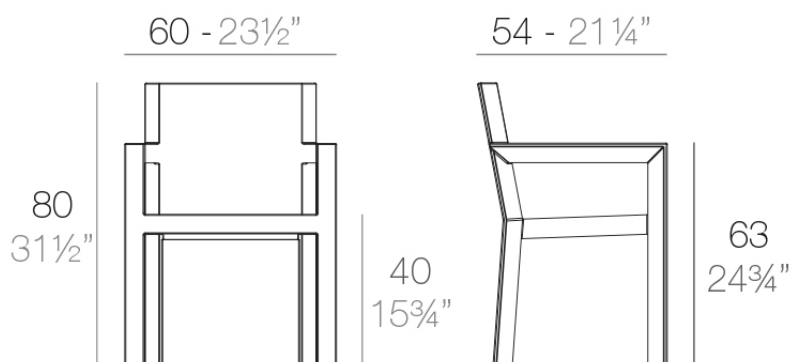

Info

Descripción

Fabricado con resina de polietileno mediante moldeo rotacional con doble pared. 100% Reciclable. Apto para exterior e interior. Disponible en varios acabados.

Peso: 7.05 Kg

FRAME Silla con brazos
FRAME Armchair