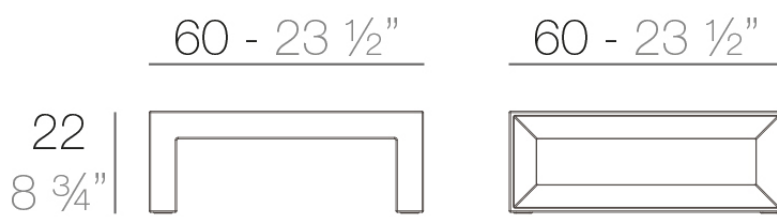

Frame mesa tumbona 60x60x22

por Ramón Esteve

La colección outdoor Frame de Vondom, diseñada por Ramón Esteve, nace de la generación de formas serenas y atemporales valiéndose del marco como geometría elemental. Motivado por las infinitas posibilidades que nos ofrece el material, empleando una tecnología avanzada, se exploran los límites de éste.

Info

Descripción

Fabricado con resina de polietileno mediante moldeo rotacional con doble pared. 100% Reciclable. Apto para exterior e interior. Disponible en varios acabados.

Peso: 6 Kg

FRAME Mesa Tumbona
FRAME Sun Chaise Table