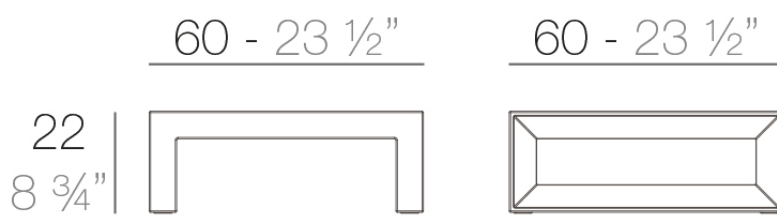

Frame mesa tumbona 60x60x22

by Ramón Esteve

La colección outdoor Frame de Vondom, diseñada por Ramón Esteve, nace de la generación de formas serenas y atemporales valiéndose del marco como geometría elemental. Motivado por las infinitas posibilidades que nos ofrece el material, empleando una tecnología avanzada, se exploran los límites de éste.

Info

Description

Fabricado con resina de polietileno mediante moldeo rotacional con doble pared. 100% Reciclable. Apto para exterior e interior. Disponible en varios acabados.

Weight: 6 Kg

FRAME Mesa Tumbona
FRAME Sun Chaise Table