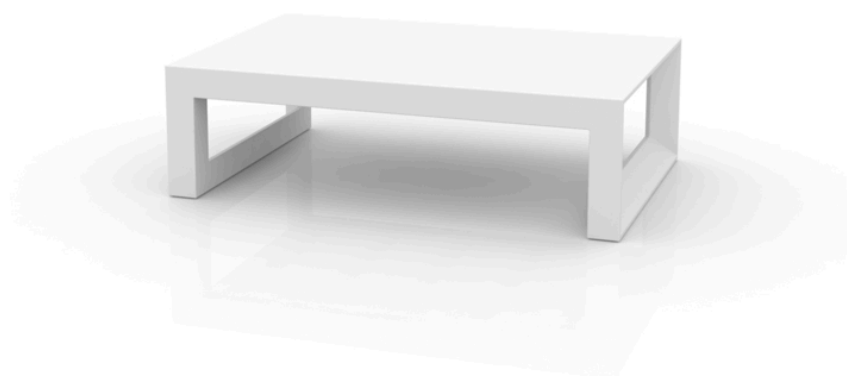

Frame mesa baja 120x80x35

por Ramón Esteve

La colección outdoor Frame de Vondom, diseñada por Ramón Esteve, nace de la generación de formas serenas y atemporales valiéndose del marco como geometría elemental. Motivado por las infinitas posibilidades que nos ofrece el material, empleando una tecnología avanzada, se exploran los límites de éste.

Info

Descripción

Fabricado con resina de polietileno mediante moldeo rotacional con doble pared. 100% Reciclable. Apto para exterior e interior. Disponible en varios acabados.

Peso: 18.05 Kg

FRAME Mesa Baja
FRAME Low Table