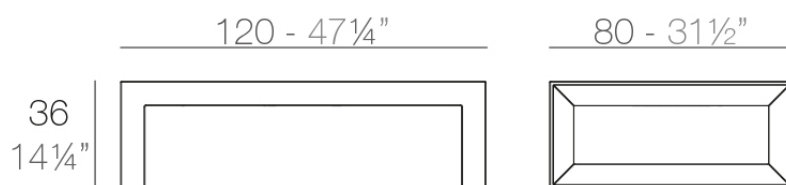

Frame mesa baja 120x80x35

por Ramón Esteve

La colección outdoor Frame de Vondom, diseñada por Ramón Esteve, nace de la generación de formas serenas y atemporales valiéndose del marco como geometría elemental. Motivado por las infinitas posibilidades que nos ofrece el material, empleando una tecnología avanzada, se exploran los límites de éste.

Info

Descripción

Fabricado con resina de polietileno mediante moldeo rotacional con doble pared. 100% Reciclable. Apto para exterior e interior. Disponible en varios acabados.

Peso: 18.05 Kg

FRAME Mesa Baja
FRAME Low Table