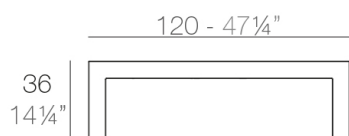

Módulos

FRAME Mesa Baja
FRAME Low Table