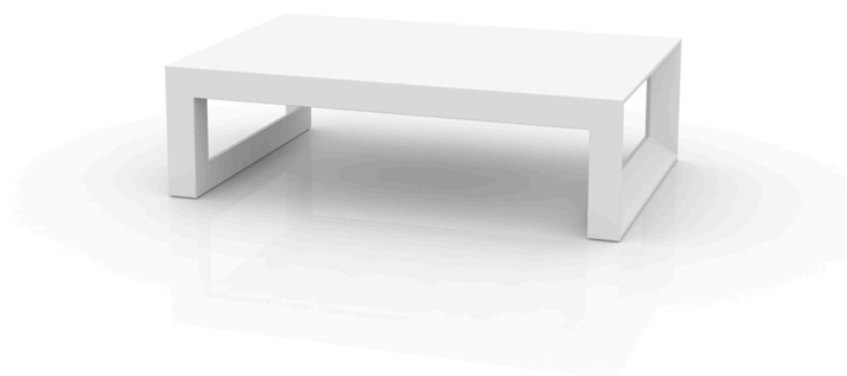

## Frame low tables

por Ramón Esteve

La colección outdoor Frame de Vondom, diseñada por Ramón Esteve, nace de la generación de formas serenas y atemporales valiéndose del marco como geometría elemental. Motivado por las infinitas posibilidades que nos ofrece el material, empleando una tecnología avanzada, se exploran los límites de éste.

### Descripción

Fabricado con resina de polietileno mediante moldeo rotacional con doble pared. 100% Reciclable. Apto para exterior e interior. Disponible en varios acabados.