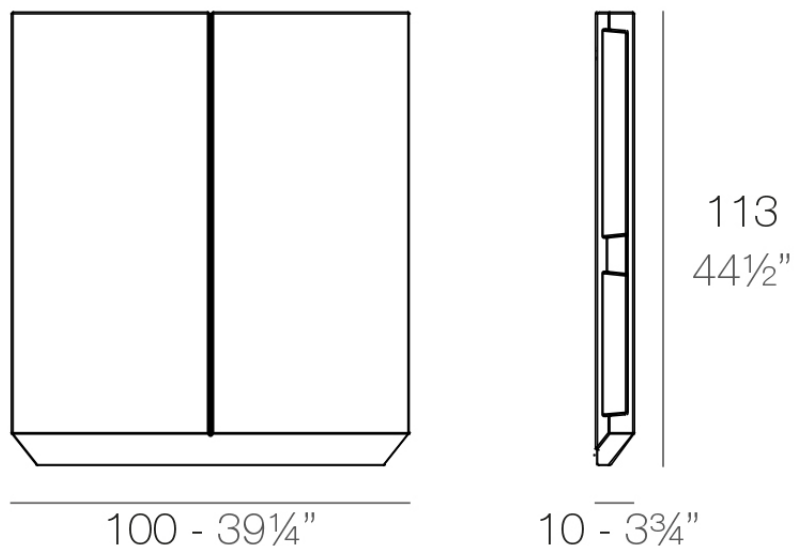

Info

Description

Puerta con bisagras fabricada con resina de polietileno mediante moldeo rotacional con doble pared. 100% Reciclable. Apto para exterior e interior. Disponible en varios acabados.

Weight: 14.95 Kg