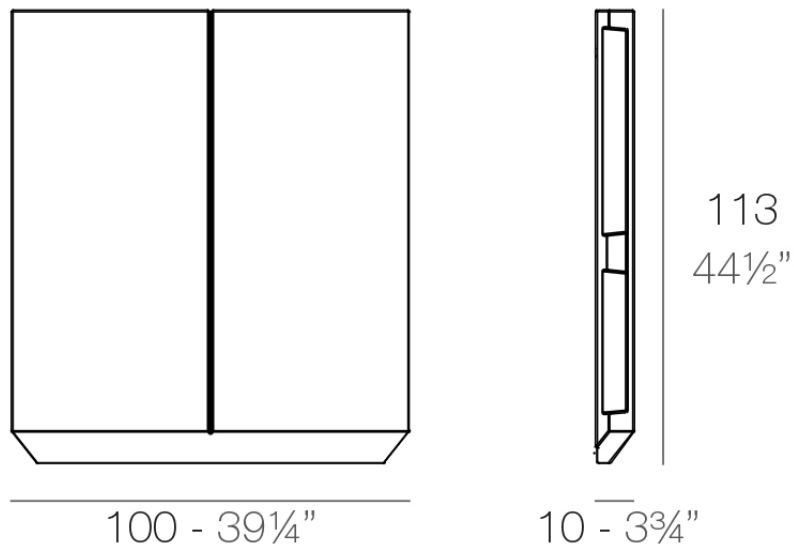

Info

Descripción

Puerta con bisagras fabricada con resina de polietileno mediante moldeo rotacional con doble pared. 100% Reciclable. Apto para exterior e interior. Disponible en varios acabados.

Peso: 14.95 Kg

VELA Puerta barra (con bisagra)
VELA Counter door (with hinge)

Combinaciones

- 2 x 54082** Barra - Double counter
- 1 x 54081** Barra 100 - Single counter
- 4 x 54083** Barra esquina - Corner counter
- 1 x 54084** Puerta barra (con bisagra) - Counter door (with hinge)