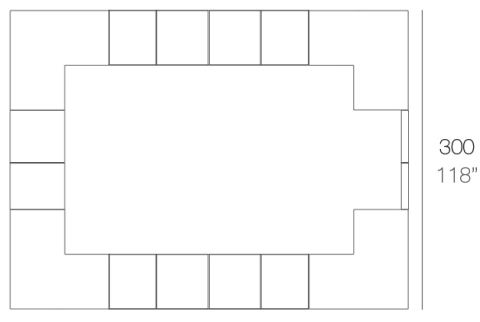

Combinaciones

- 2 x 54082 Barra - Double counter
- 1 x 54081 Barra 100 - Single counter
- 4 x 54083 Barra esquina - Corner counter
- 1 x 54084 Puerta barra (con bisagra) - Counter door (with hinge)