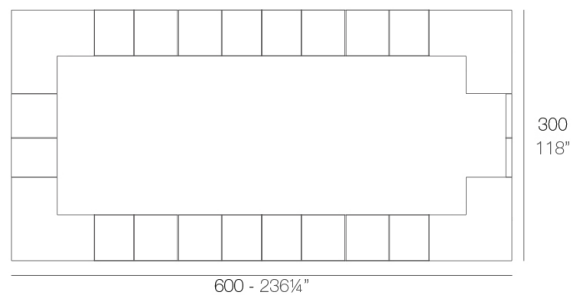

- 4 x 54082 Barra - Double counter
- 1 x 54081 Barra 100 - Single counter
- 4 x 54083 Barra esquina - Corner counter
- 1 x 54084 Puerta barra (con bisagra) - Counter door (with hinge)