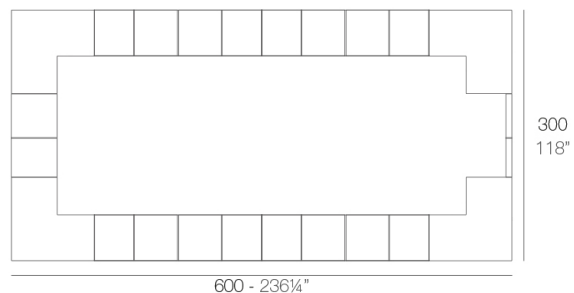

- 4 x 54082 Barra - Double counter
- 1 x 54081 Barra 100 - Single counter
- 4 x 54083 Barra esquina - Corner counter
- 1 x 54084 Puerta barra (con bisagra) - Counter door (with hinge)