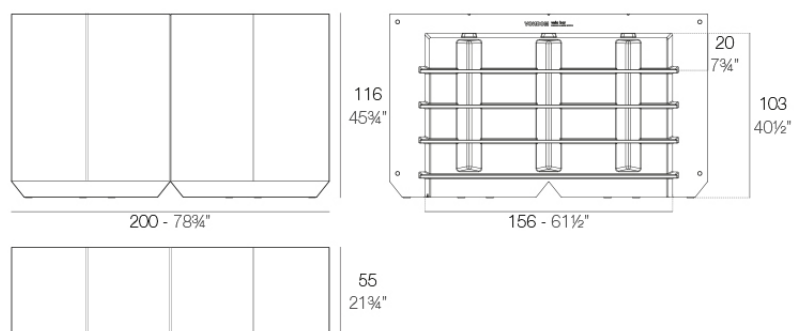

Info

Descripción

Fabricado con resina de polietileno mediante moldeo rotacional con doble pared. 100% Reciclable. Apto para exterior e interior. Disponible en varios acabados.

Peso: 65.2 Kg

VELA Barra
VELA Double counter