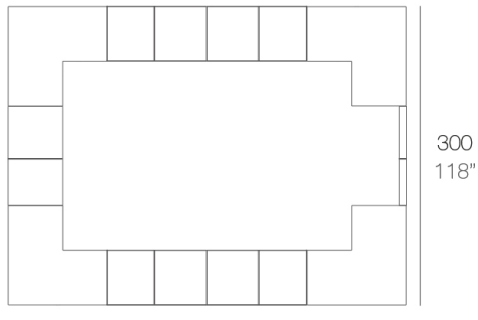

Combinations

- 2 x 54082 Barra - Double counter
- 1 x 54081 Barra 100 - Single counter
- 4 x 54083 Barra esquina - Corner counter
- 1 x 54084 Puerta barra (con bisagra) - Counter door (with hinge)