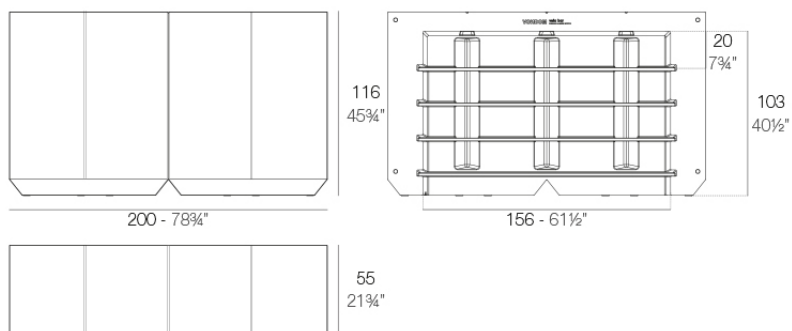

### Description

Fabricado con resina de polietileno mediante moldeo rotacional con doble pared. 100% Reciclable. Apto para exterior e interior. Disponible en varios acabados.

Weight: 65.2 Kg

VELA Barra  
VELA Double counter