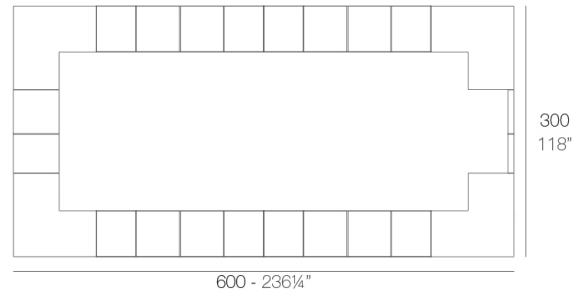

- 4 x 54082 Barra - Double counter
- 1 x 54081 Barra 100 - Single counter
- 4 x 54083 Barra esquina - Corner counter
- 1 x 54084 Puerta barra (con bisagra) - Counter door (with hinge)