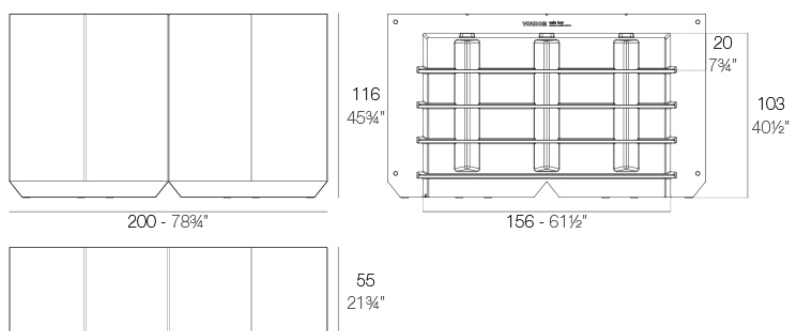

Info

Descripción

Fabricado con resina de polietileno mediante moldeo rotacional con doble pared. 100% Reciclable. Apto para exterior e interior. Disponible en varios acabados.

Peso: 65.2 Kg

VELA Barra
VELA Double counter