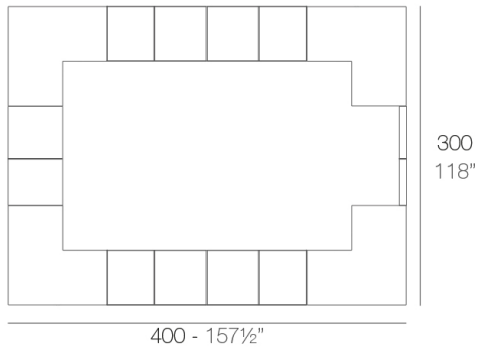

Combinations

- **2 x 54082** Barra - Double counter
- **1 x 54081** Barra 100 - Single counter
- **4 x 54083** Barra esquina - Corner counter
- **1 x 54084** Puerta barra (con bisagra) - Counter door (with hinge)