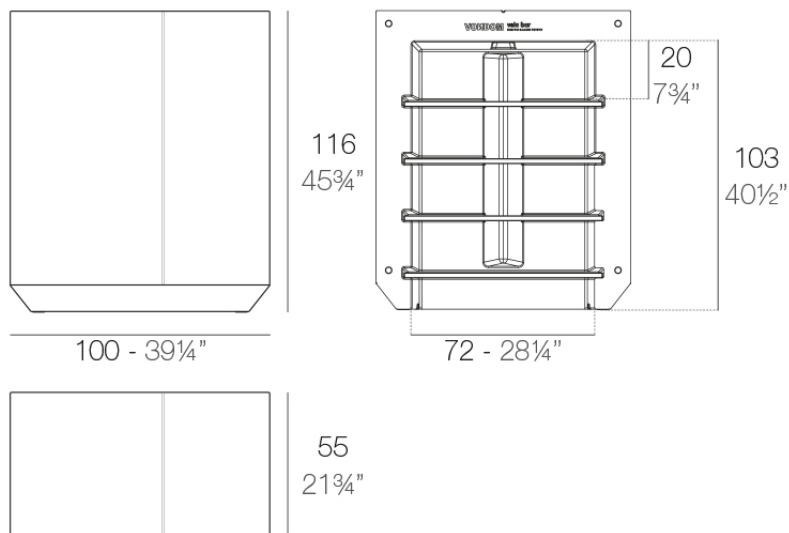

Info

Description

Fabricado con resina de polietileno mediante moldeo rotacional con doble pared. 100% Reciclable. Apto para exterior e interior. Disponible en varios acabados.

Weight: 35 Kg

VELA Barra 100
VELA Single counter