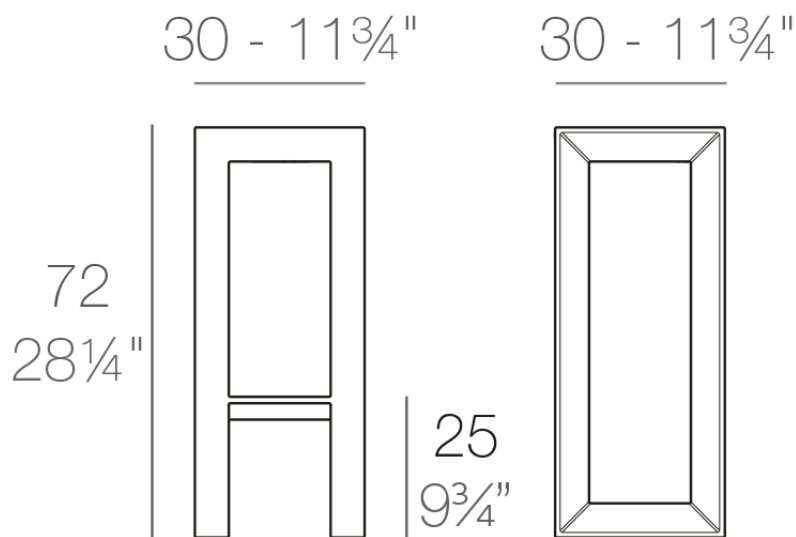

### Description

Fabricado con resina de polietileno mediante moldeo rotacional con doble pared. 100% Reciclable. Apto para exterior e interior. Disponible en varios acabados.

Weight: 4 Kg

FRAME Taburete Alto  
FRAME Bar Stool