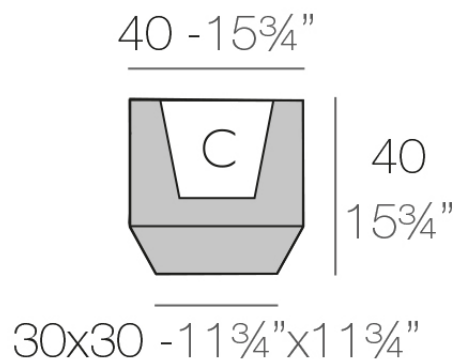

Info

Description

Fabricado con resina de polietileno mediante moldeo rotacional con doble pared. 100% Reciclable. Apto para exterior e interior. Disponible en varios acabados.

Weight: 5 Kg

VELA Chill Maceta C = 19 L
VELA Chill Planter C = 5 gal