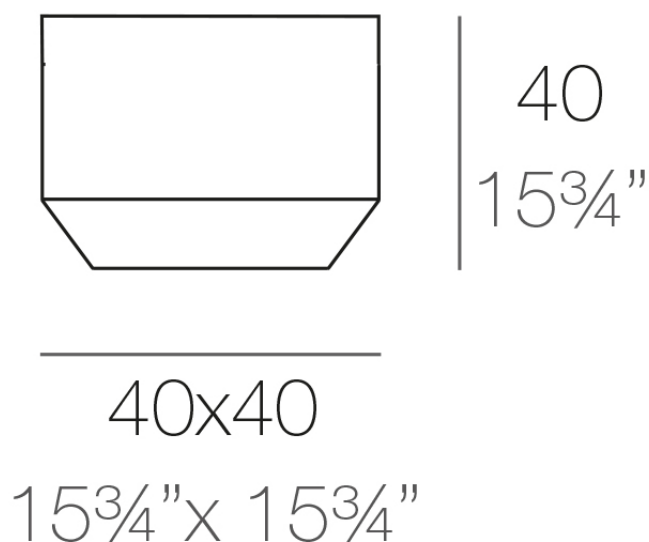

### Description

Fabricado con resina de polietileno mediante moldeo rotacional con doble pared. 100% Reciclable. Apto para exterior e interior. Disponible en varios acabados.

Weight: 5.69 Kg

VELA Lámpara Chill  
VELA Lamp Chill