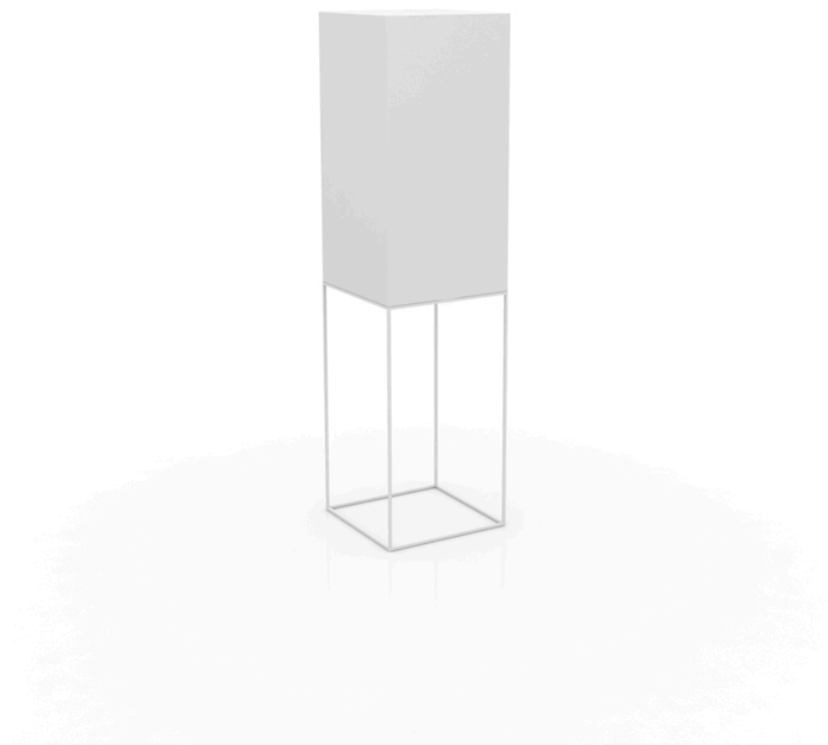

## Vela lamp.cubo alto 40x40x152

por Ramón Esteve

La colección Vela, diseñada por Ramón Esteve para Vondom, ofrece una amplia gama de muebles de exterior y maceteros que combinan el confort y la calidez de los muebles de interior. Con un diseño que equilibra proporciones y líneas geométricas, Vela transforma cualquier espacio en un refugio acogedor y elegante.

### Descripción

Fabricado con resina de polietileno mediante moldeo rotacional con doble pared. 100% Reciclable. Apto para exterior e interior. Disponible en varios acabados y opciones.

Peso: 10.5 Kg

VELA Lámpara Cubo Alto 152  
VELA Lamp High Cube 152