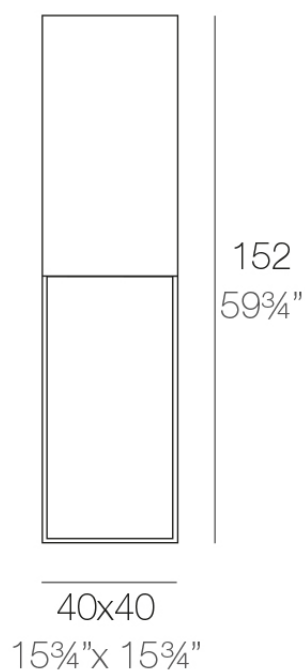

Info

Description

Fabricado con resina de polietileno mediante moldeo rotacional con doble pared. 100% Reciclable. Apto para exterior e interior. Disponible en varios acabados y opciones.

Weight: 10.5 Kg

VELA Lámpara Cubo Alto 152
VELA Lamp High Cube 152