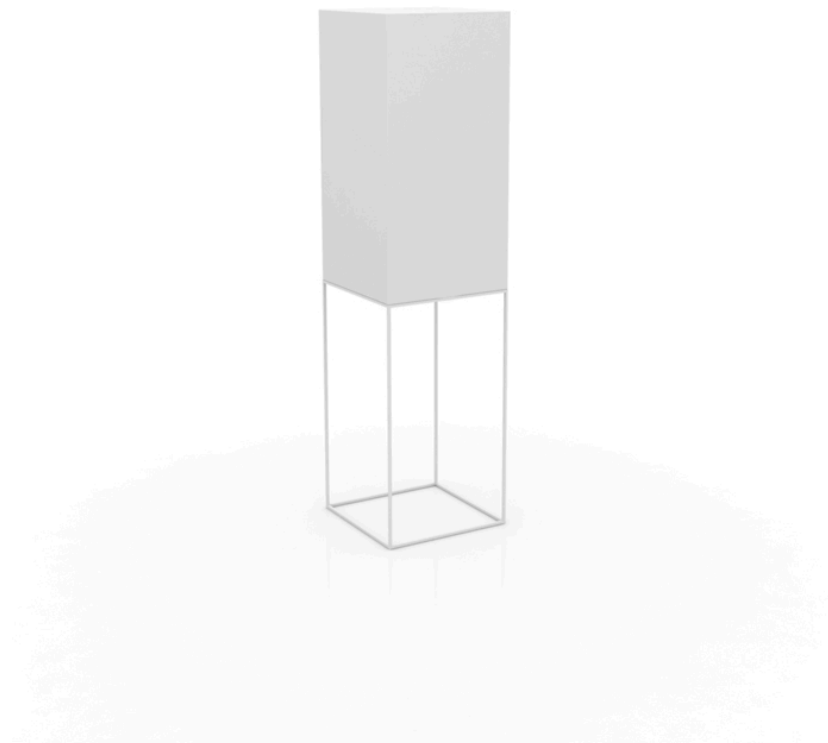

Vela lamp.cubo alto 40x40x152

by Ramón Esteve

La colección Vela, diseñada por Ramón Esteve para Vondom, ofrece una amplia gama de muebles de exterior y maceteros que combinan el confort y la calidez de los muebles de interior. Con un diseño que equilibra proporciones y líneas geométricas, Vela transforma cualquier espacio en un refugio acogedor y elegante.

Info

Description

Fabricado con resina de polietileno mediante moldeo rotacional con doble pared. 100% Reciclable. Apto para exterior e interior. Disponible en varios acabados y opciones.

Weight: 10.5 Kg

VELA Lámpara Cubo Alto 152
VELA Lamp High Cube 152

Finishes

luz

LED BLANCO

Ref. 54068W

ice 2101

Con iluminación interior de color blanco mediante tecnología LED. Solo disponible en acabado hielo mate.

LED RGBW

Ref. 54068L

ice 2101

Con iluminación interior mediante tecnología LED RGBW y mando a distancia para cambiar de color. Solo disponible en acabado hielo mate. Acompañado de un mando a distancia para el cambio de color* por selección o de forma automática.