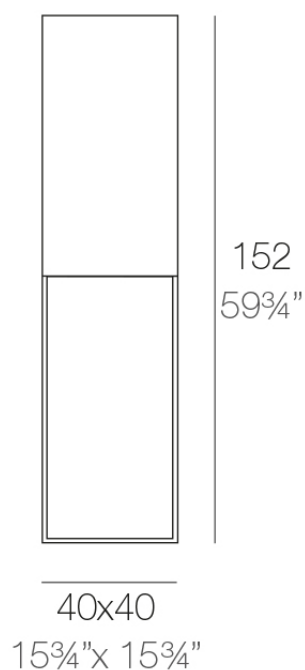

### Descripción

Fabricado con resina de polietileno mediante moldeo rotacional con doble pared. 100% Reciclable. Apto para exterior e interior. Disponible en varios acabados y opciones.

Peso: 10.5 Kg

VELA Lámpara Cubo Alto 152  
VELA Lamp High Cube 152