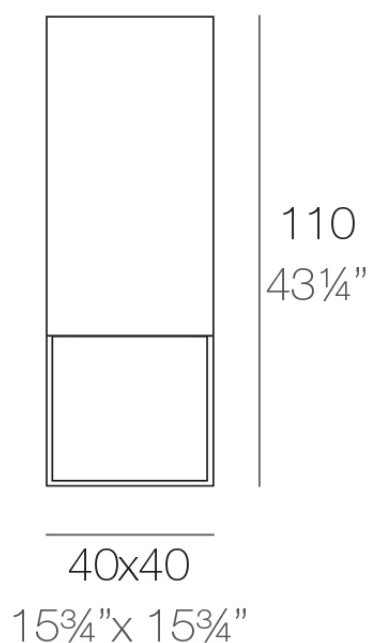

### Description

Fabricado con resina de polietileno mediante moldeo rotacional con doble pared. 100% Reciclable. Apto para exterior e interior. Disponible en varios acabados y opciones.

Weight: 10.5 Kg

VELA Lámpara Cubo Alto 110  
VELA Lamp High Cube 110