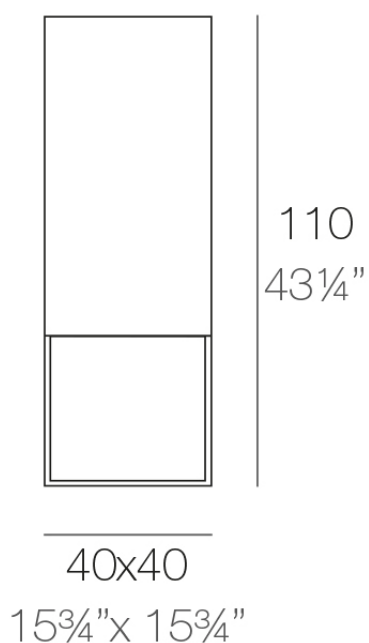

Vela lamp.cubo alto 40x40x110

por Ramón Esteve

La colección Vela, diseñada por Ramón Esteve para Vondom, ofrece una amplia gama de muebles de exterior y maceteros que combinan el confort y la calidez de los muebles de interior. Con un diseño que equilibra proporciones y líneas geométricas, Vela transforma cualquier espacio en un refugio acogedor y elegante.

Info

Descripción

Fabricado con resina de polietileno mediante moldeo rotacional con doble pared. 100% Reciclable. Apto para exterior e interior. Disponible en varios acabados y opciones.

Peso: 10.5 Kg

VELA Lámpara Cubo Alto 110
VELA Lamp High Cube 110