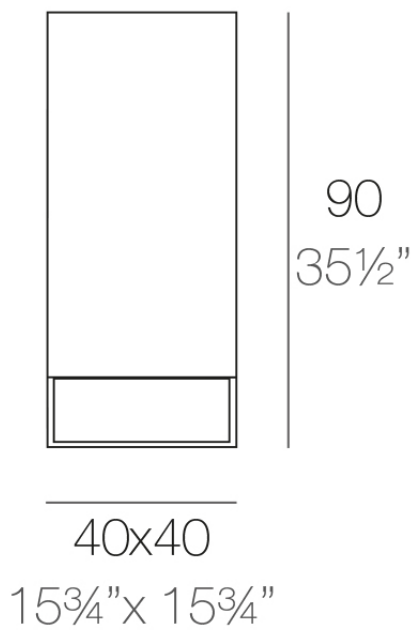

Vela lampara cubo alto 40x40x90

por Ramón Esteve

La colección Vela, diseñada por Ramón Esteve para Vondom, ofrece una amplia gama de muebles de exterior y maceteros que combinan el confort y la calidez de los muebles de interior. Con un diseño que equilibra proporciones y líneas geométricas, Vela transforma cualquier espacio en un refugio acogedor y elegante.

Info

Descripción

Fabricado con resina de polietileno mediante moldeo rotacional con doble pared. 100% Reciclable. Apto para exterior e interior. Disponible en varios acabados y opciones.

Peso: 13 Kg

VELA Lámpara Cubo Alto 90
VELA Lamp High Cube 90