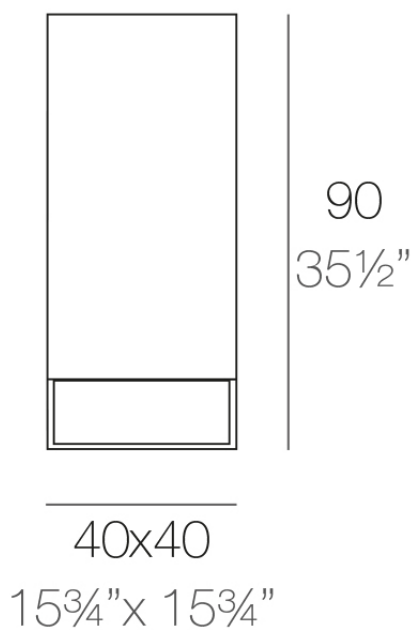

Vela lampara cubo alto 40x40x90

por Ramón Esteve

La colección Vela, diseñada por Ramón Esteve para Vondom, ofrece una amplia gama de muebles de exterior y maceteros que combinan el confort y la calidez de los muebles de interior. Con un diseño que equilibra proporciones y líneas geométricas, Vela transforma cualquier espacio en un refugio acogedor y elegante.

Info

Descripción

Fabricado con resina de polietileno mediante moldeo rotacional con doble pared. 100% Reciclable. Apto para exterior e interior. Disponible en varios acabados y opciones.

Peso: 13 Kg

VELA Lámpara Cubo Alto 90
VELA Lamp High Cube 90