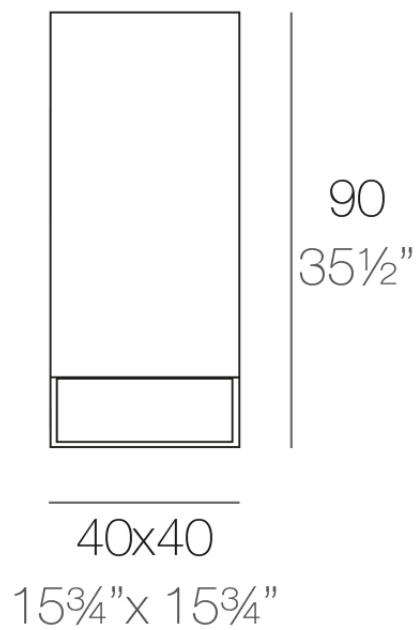

Vela lampara cubo alto 40x40x90

by Ramón Esteve

La colección Vela, diseñada por Ramón Esteve para Vondom, ofrece una amplia gama de muebles de exterior y maceteros que combinan el confort y la calidez de los muebles de interior. Con un diseño que equilibra proporciones y líneas geométricas, Vela transforma cualquier espacio en un refugio acogedor y elegante.

Info

Description

Fabricado con resina de polietileno mediante moldeo rotacional con doble pared. 100% Reciclable. Apto para exterior e interior. Disponible en varios acabados y opciones.

Weight: 13 Kg

VELA Lámpara Cubo Alto 90
VELA Lamp High Cube 90