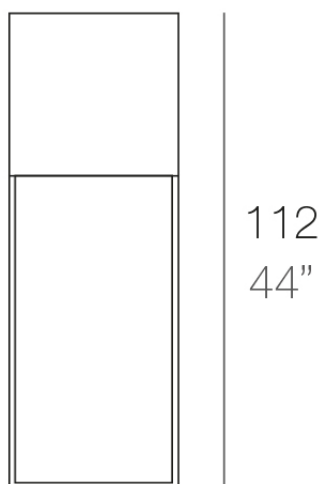

Info

Description

Fabricado con resina de polietileno mediante moldeo rotacional con doble pared. 100% Reciclable. Apto para exterior e interior. Disponible en varios acabados.

Weight: 6.69 Kg

40x40
15³/₄"x 15³/₄"