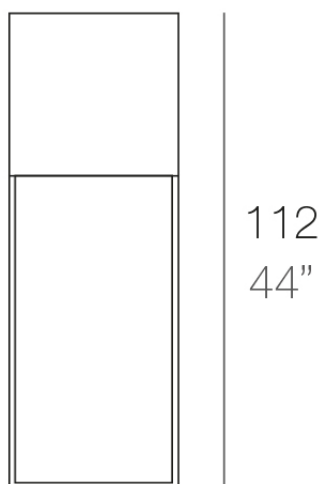

Info

Descripción

Fabricado con resina de polietileno mediante moldeo rotacional con doble pared. 100% Reciclable. Apto para exterior e interior. Disponible en varios acabados.

Peso: 6.69 Kg

40x40
15³/₄"x 15³/₄"