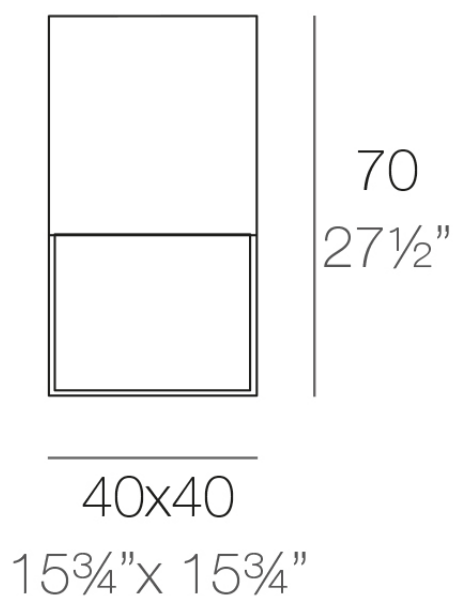

Info

Descripción

Fabricado con resina de polietileno mediante moldeo rotacional con doble pared. 100% Reciclable. Apto para exterior e interior. Disponible en varios acabados.

Peso: 6 Kg

VELA Lámpara Cubo 70