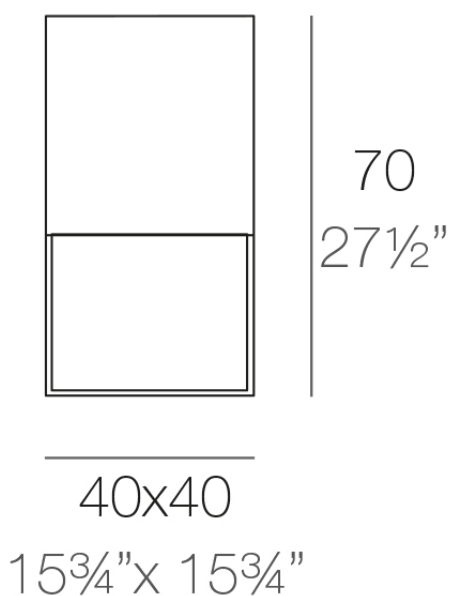

### Descripción

Fabricado con resina de polietileno mediante moldeo rotacional con doble pared. 100% Reciclable. Apto para exterior e interior. Disponible en varios acabados.

Peso: 6 Kg

VELA Lámpara Cubo 70