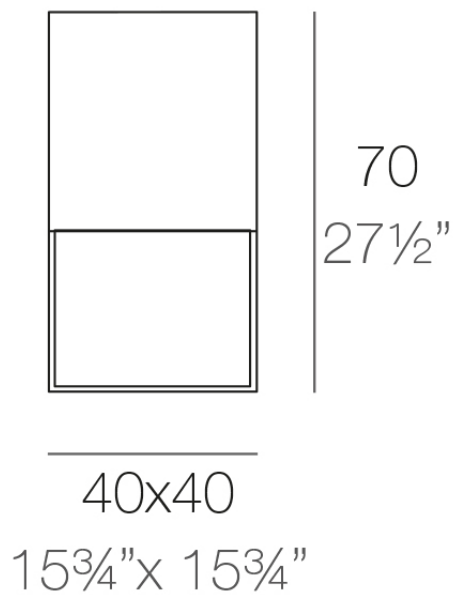

Info

Description

Fabricado con resina de polietileno mediante moldeo rotacional con doble pared. 100% Reciclable. Apto para exterior e interior. Disponible en varios acabados.

Weight: 6 Kg

VELA Lámpara Cubo 70
VELA Lamp Cube 70