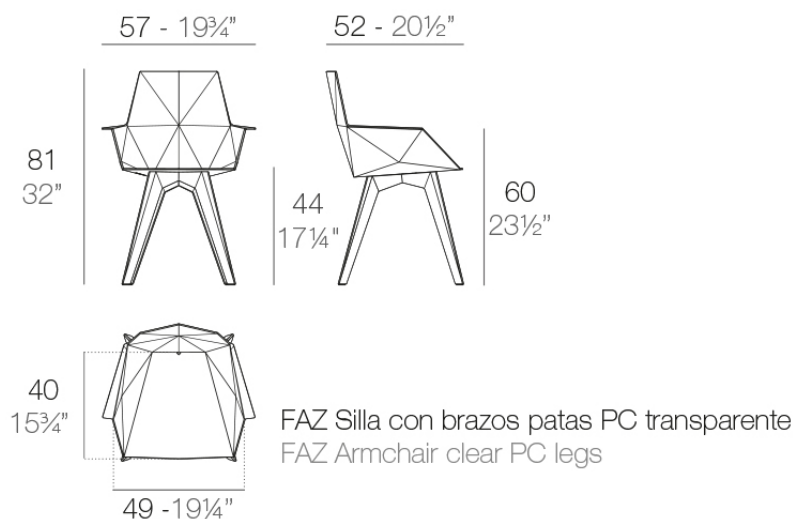

### Descripción

Silla con asiento y respaldo por inyección de polipropileno. Patas de policarbonato transparente. Apto para uso interior y exterior

Peso: 4.31 Kg