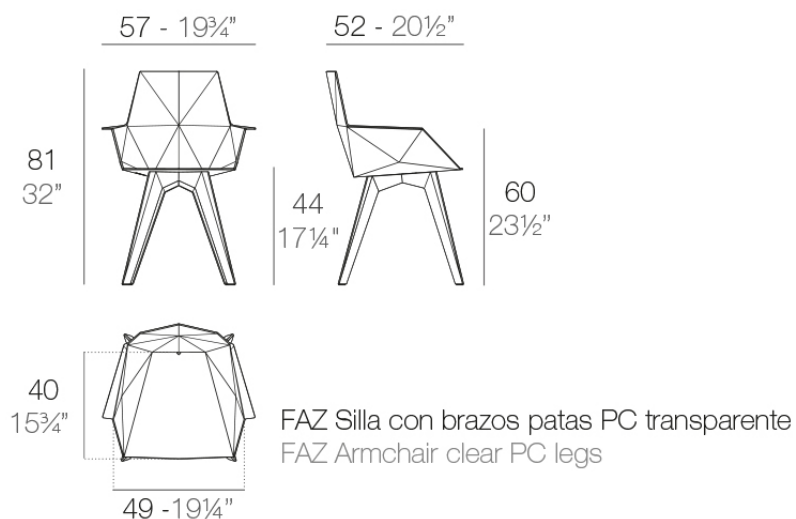

Faz sillón

by Ramón Esteve

La colección Faz de Vondom, diseñada por Ramón Esteve, es una de las más icónicas de la firma. Destaca por su diseño modular y sofisticación, representando la armonía, serenidad y atemporalidad a través de formas minerales y rotundas. Faz transforma los ambientes con su combinación única de materia y luz, creando una atmósfera envolvente y exclusiva.

Info

Description

Silla con asiento y respaldo por inyección de polipropileno. Patas de policarbonato transparente. Apto para uso interior y exterior

Weight: 4.31 Kg

Finishes

acabados

BASIC PP
Ref. 54063

white