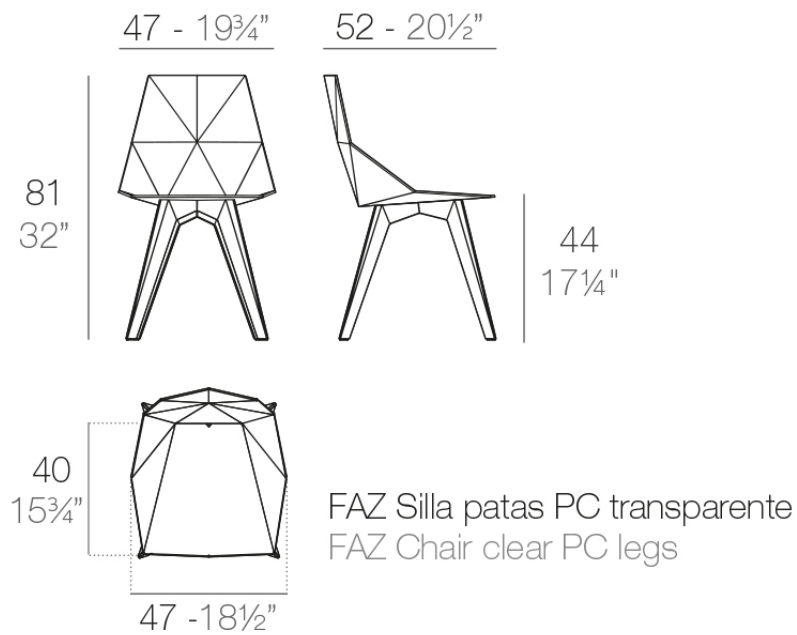

Faz silla

by Ramón Esteve

La colección Faz de Vondom, diseñada por Ramón Esteve, es una de las más icónicas de la firma. Destaca por su diseño modular y sofisticación, representando la armonía, serenidad y atemporalidad a través de formas minerales y rotundas. Faz transforma los ambientes con su combinación única de materia y luz, creando una atmósfera envolvente y exclusiva.

Info

Description

Silla con asiento y respaldo por inyección de polipropileno. Patas de policarbonato transparente. Apto para uso interior y exterior

Weight: 3.81 Kg

Finishes

acabados

BASIC PP
Ref. 54062

white