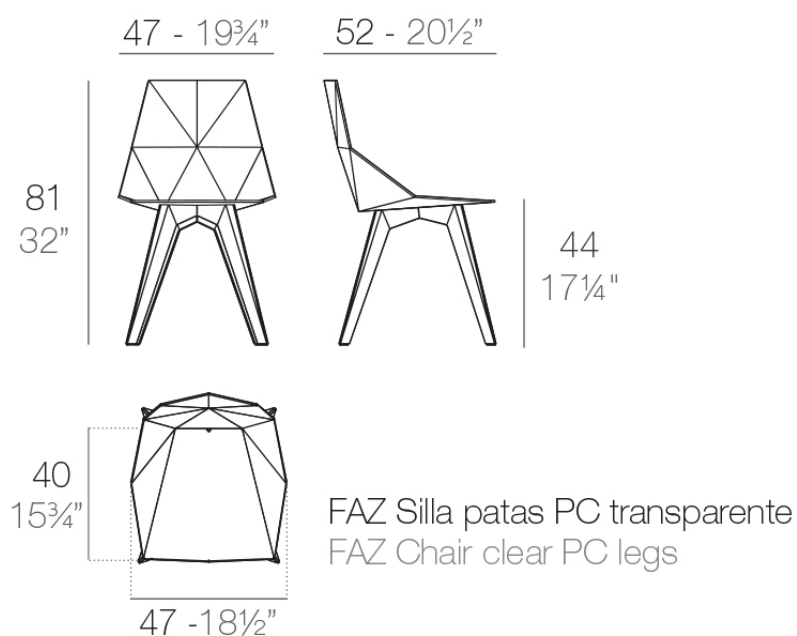

Faz silla

por Ramón Esteve

La colección Faz de Vondom, diseñada por Ramón Esteve, es una de las más icónicas de la firma. Destaca por su diseño modular y sofisticación, representando la armonía, serenidad y atemporalidad a través de formas minerales y rotundas. Faz transforma los ambientes con su combinación única de materia y luz, creando una atmósfera envolvente y exclusiva.

Info

Descripción

Silla con asiento y respaldo por inyección de polipropileno. Patas de policarbonato transparente. Apto para uso interior y exterior

Peso: 3.81 Kg

Acabados

acabados

BASIC PP
Ref. 54062

white