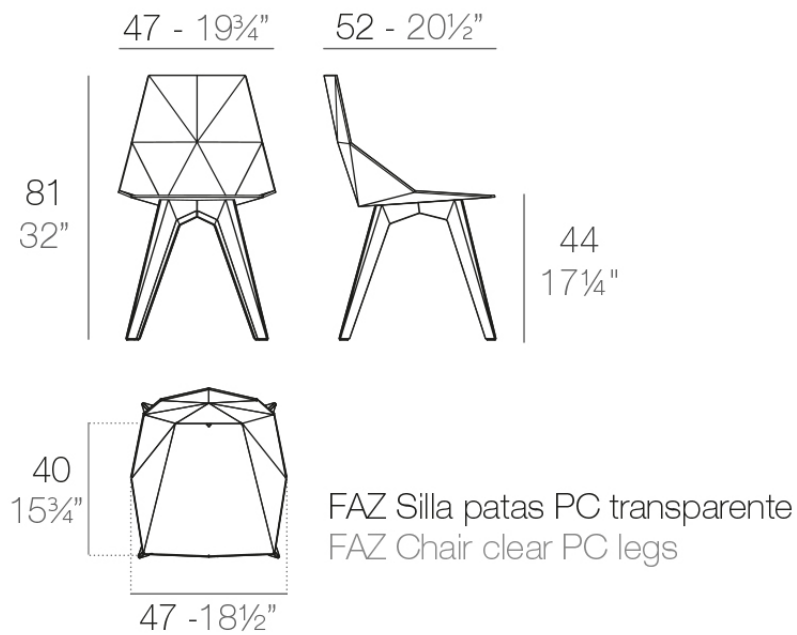

Faz silla

por Ramón Esteve

La colección Faz de Vondom, diseñada por Ramón Esteve, es una de las más icónicas de la firma. Destaca por su diseño modular y sofisticación, representando la armonía, serenidad y atemporalidad a través de formas minerales y rotundas. Faz transforma los ambientes con su combinación única de materia y luz, creando una atmósfera envolvente y exclusiva.

Info

Descripción

Silla con asiento y respaldo por inyección de polipropileno. Patas de policarbonato transparente. Apto para uso interior y exterior

Peso: 3.81 Kg

Acabados

acabados

BASIC PP
Ref. 54062

blanco

negro

bronce

rojo

ecru

Disponibile en varios colores

LACQUERED COLOR INJECTION PP
Ref. 54062F

red 3114

anthracite 3106