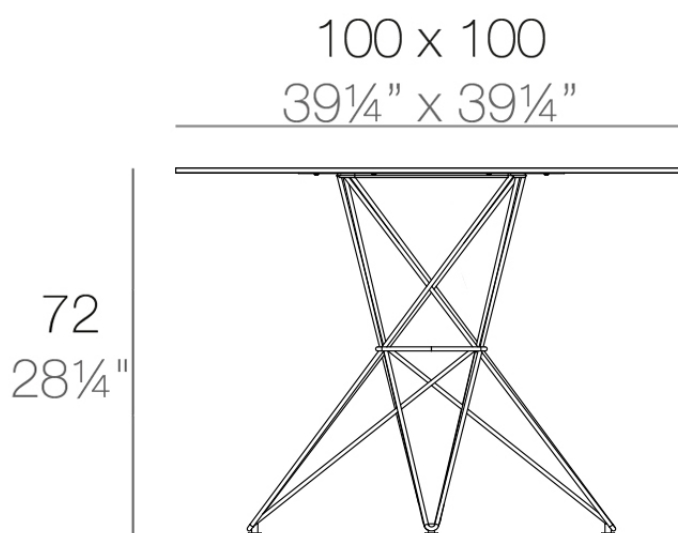

Faz mesa pie metalico 100x100x72

por Ramón Esteve

La colección Faz de Vondom, diseñada por Ramón Esteve, es una de las más icónicas de la firma. Destaca por su diseño modular y sofisticación, representando la armonía, serenidad y atemporalidad a través de formas minerales y rotundas. Faz transforma los ambientes con su combinación única de materia y luz, creando una atmósfera envolvente y exclusiva.

Info

Descripción

Fabricado con resina de polietileno mediante moldeo rotacional con doble pared. 100% Reciclable. Apto para exterior e interior. Disponible en varios acabados.

Peso: 18.1 Kg

FAZ Mesa Inox 100x100
FAZ Dinning Table Stainless
Base 39 $\frac{1}{4}$ "x 39 $\frac{1}{4}$ "