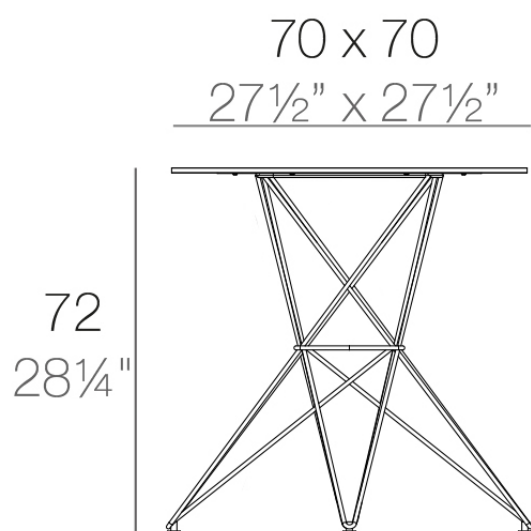

Faz mesa pie inox 70x70x72

por Ramón Esteve

La colección Faz de Vondom, diseñada por Ramón Esteve, es una de las más icónicas de la firma. Destaca por su diseño modular y sofisticación, representando la armonía, serenidad y atemporalidad a través de formas minerales y rotundas. Faz transforma los ambientes con su combinación única de materia y luz, creando una atmósfera envolvente y exclusiva.

Info

Descripción

Fabricado con resina de polietileno mediante moldeo rotacional con doble pared. 100% Reciclable. Apto para exterior e interior. Disponible en varios acabados.

Peso: 9.5 Kg

FAZ Mesa Inox 70x70
FAZ Dinning Table Stainless
Base 27½"x 27½"