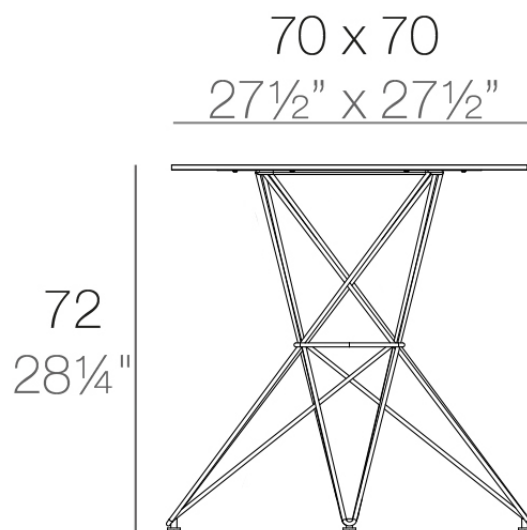

### Description

Fabricado con resina de polietileno mediante moldeo rotacional con doble pared. 100% Reciclable. Apto para exterior e interior. Disponible en varios acabados.

Weight: 9.5 Kg

FAZ Mesa Inox 70x70  
FAZ Dinning Table Stainless  
Base 27½"x 27½"