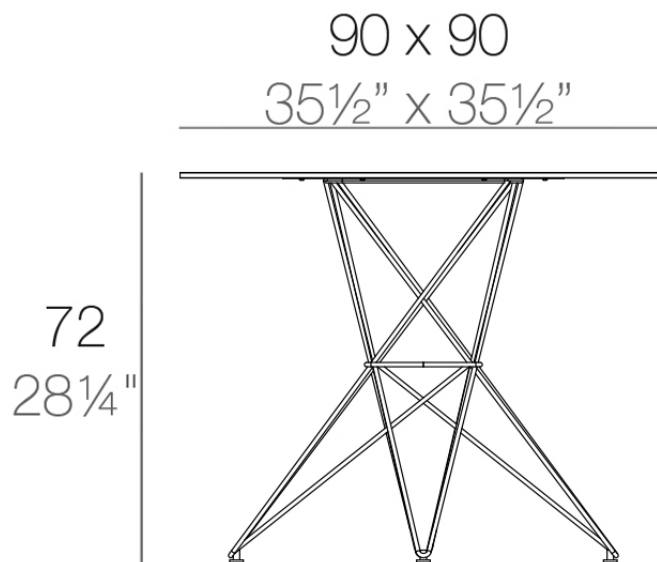

Faz mesa pie metalico 90x90x72

por Ramón Esteve

La colección Faz de Vondom, diseñada por Ramón Esteve, es una de las más icónicas de la firma. Destaca por su diseño modular y sofisticación, representando la armonía, serenidad y atemporalidad a través de formas minerales y rotundas. Faz transforma los ambientes con su combinación única de materia y luz, creando una atmósfera envolvente y exclusiva.

Info

Descripción

Fabricado con resina de polietileno mediante moldeo rotacional con doble pared. 100% Reciclable. Apto para exterior e interior. Disponible en varios acabados.

Peso: 15 Kg

FAZ Mesa Inox 90x90
FAZ Dinning Table
Stainless Base 35½"