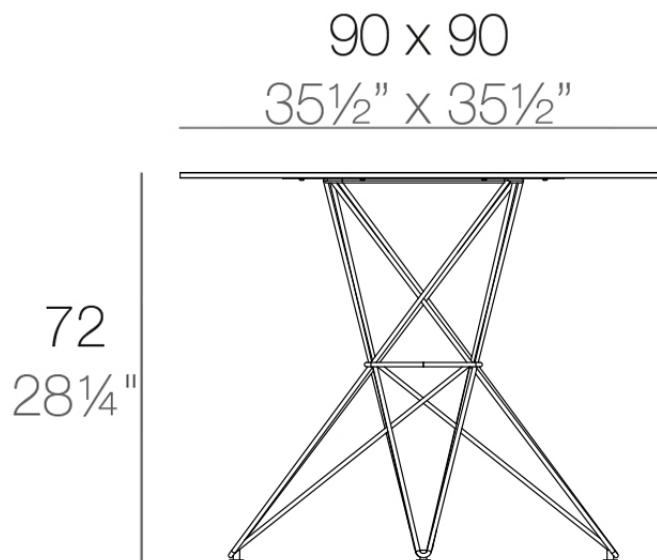

Faz mesa pie metalico 90x90x72

by Ramón Esteve

La colección Faz de Vondom, diseñada por Ramón Esteve, es una de las más icónicas de la firma. Destaca por su diseño modular y sofisticación, representando la armonía, serenidad y atemporalidad a través de formas minerales y rotundas. Faz transforma los ambientes con su combinación única de materia y luz, creando una atmósfera envolvente y exclusiva.

Info

Description

Fabricado con resina de polietileno mediante moldeo rotacional con doble pared. 100% Reciclable. Apto para exterior e interior. Disponible en varios acabados.

Weight: 15 Kg

FAZ Mesa Inox 90x90
FAZ Dinning Table
Stainless Base 35½"