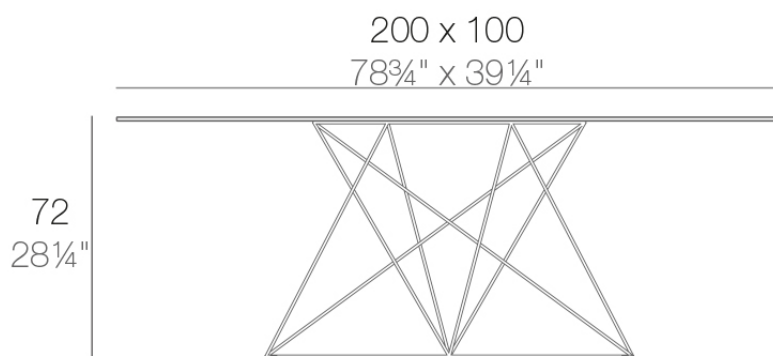

Faz mesa pie inox 200x100x72

por Ramón Esteve

La colección Faz de Vondom, diseñada por Ramón Esteve, es una de las más icónicas de la firma. Destaca por su diseño modular y sofisticación, representando la armonía, serenidad y atemporalidad a través de formas minerales y rotundas. Faz transforma los ambientes con su combinación única de materia y luz, creando una atmósfera envolvente y exclusiva.

Info

Descripción

Mesa con patas de acero inoxidable pintado a juego con el tablero . El tablero está disponible en HPL y Full White (solo blanco).

Peso: 49.08 Kg

FAZ Mesa Inox 200 x 100
FAZ Dinning Table Stainless Base 78³/₄"x39¹/₄"