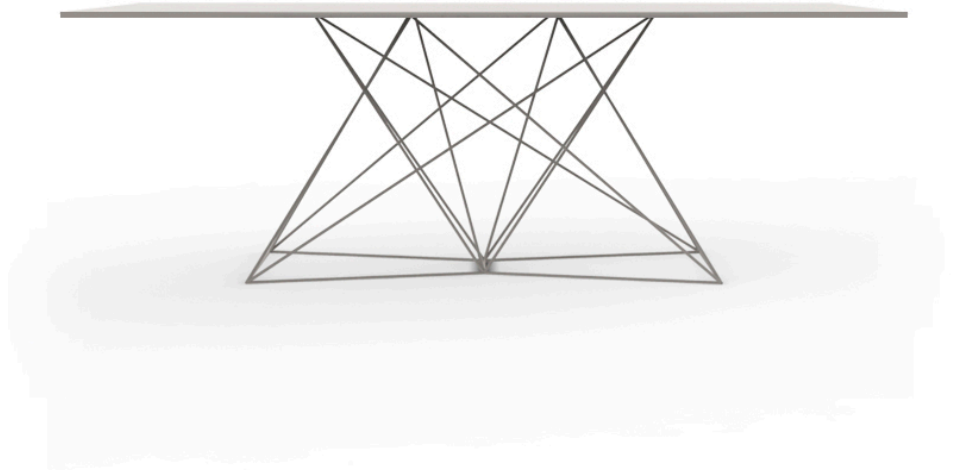

Faz mesa pie inox 200x100x72

por Ramón Esteve

La colección Faz de Vondom, diseñada por Ramón Esteve, es una de las más icónicas de la firma. Destaca por su diseño modular y sofisticación, representando la armonía, serenidad y atemporalidad a través de formas minerales y rotundas. Faz transforma los ambientes con su combinación única de materia y luz, creando una atmósfera envolvente y exclusiva.

Info

Descripción

Mesa con patas de acero inoxidable pintado a juego con el tablero . El tablero está disponible en HPL y Full White (solo blanco).

Peso: 49.08 Kg

FAZ Mesa Inox 200 x 100
FAZ Dinning Table Stainless Base 78³/₄"x39¹/₄"