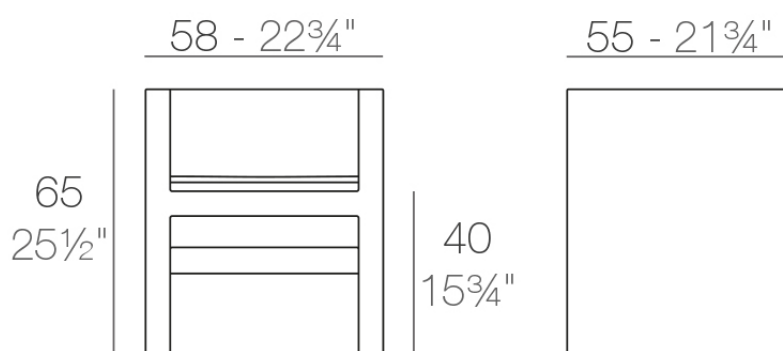

Info

Descripción

Fabricado con resina de polietileno mediante moldeo rotacional con doble pared. 100% Reciclable. Apto para exterior e interior. Disponible en varios acabados.

Peso: 13.52 Kg

VELA Silla con brazos
VELA Armchair