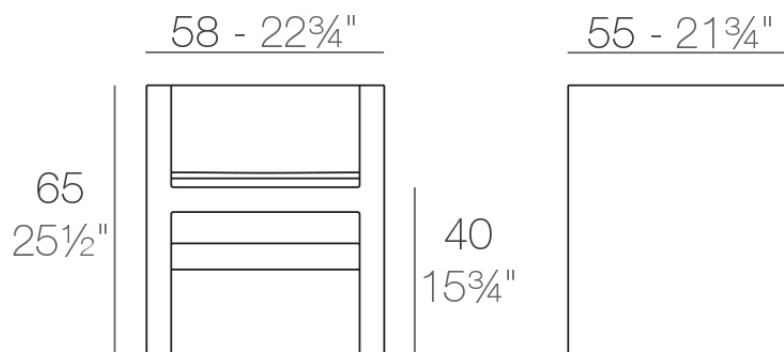

### Descripción

Fabricado con resina de polietileno mediante moldeo rotacional con doble pared. 100% Reciclable. Apto para exterior e interior. Disponible en varios acabados.

Peso: 13.52 Kg

VELA Silla con brazos  
VELA Armchair