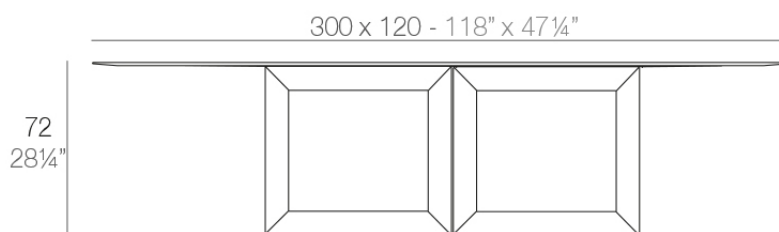

### Descripción

Fabricado con resina de polietileno mediante moldeo rotacional con doble pared. 100% Reciclable. Apto para exterior e interior. Disponible en varios acabados y opciones.

Peso: 99.3 Kg

VELA Mesa XL  
VELA Table XL