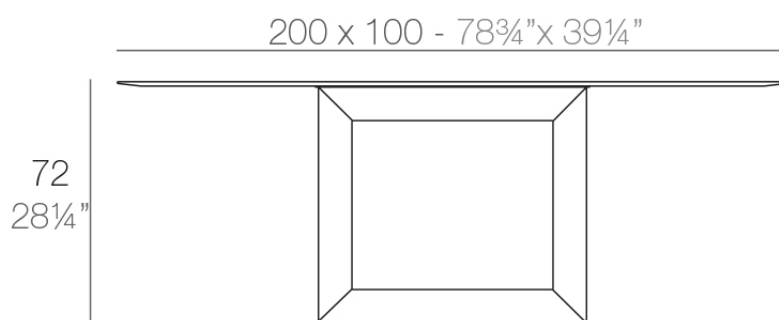

### Descripción

Fabricado con resina de polietileno mediante moldeo rotacional con doble pared. 100% Reciclable. Apto para exterior e interior. Disponible en varios acabados.

Peso: 82.85 Kg

VELA Mesa  
VELA Table