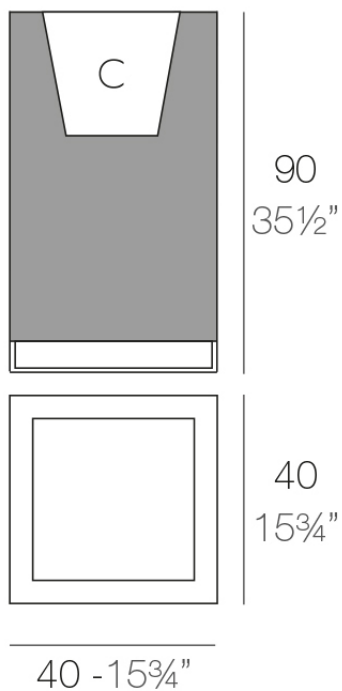

### Descripción

Macetero fabricado con resina de polietileno mediante moldeo rotacional con doble pared. 100% Reciclable. Apto para exterior e interior. Disponible en varios acabados.

Peso: 13 Kg

VELA Cubo Alto 40  
VELA High Cube 40

C = 24 L  
C = 6½ gal