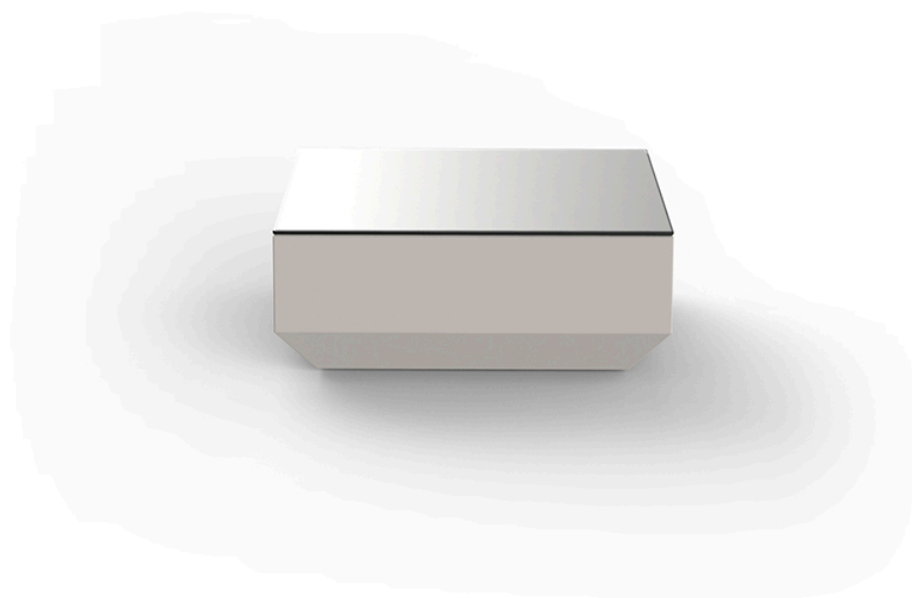

Vela mesa baja 80x80x30

by Ramón Esteve

La colección Vela, diseñada por Ramón Esteve para Vondom, ofrece una amplia gama de muebles de exterior y maceteros que combinan el confort y la calidez de los muebles de interior. Con un diseño que equilibra proporciones y líneas geométricas, Vela transforma cualquier espacio en un refugio acogedor y elegante.

Info

Description

Fabricado con resina de polietileno mediante moldeo rotacional con doble pared. 100% Reciclable. Apto para exterior e interior. Disponible en varios acabados.

Weight: 11.05 Kg

VELA Mesa Baja 80 x 80
VELA Low Table 31 1/2"

Accessories

- **CUBRE**

Cubre HPL Solid Core

Finishes

acabados

BASIC

Ref. 54048

white 2001