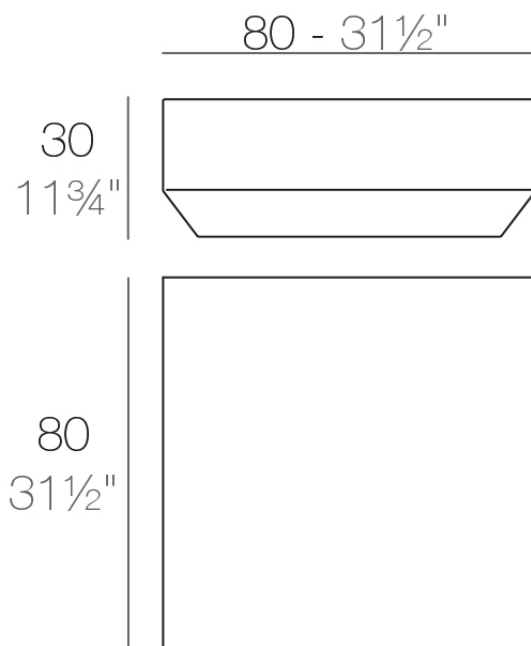

Info

Description

Fabricado con resina de polietileno mediante moldeo rotacional con doble pared. 100% Reciclable. Apto para exterior e interior. Disponible en varios acabados.

Weight: 11.05 Kg

VELA Mesa Baja 80 x 80
VELA Low Table 31 1/2"