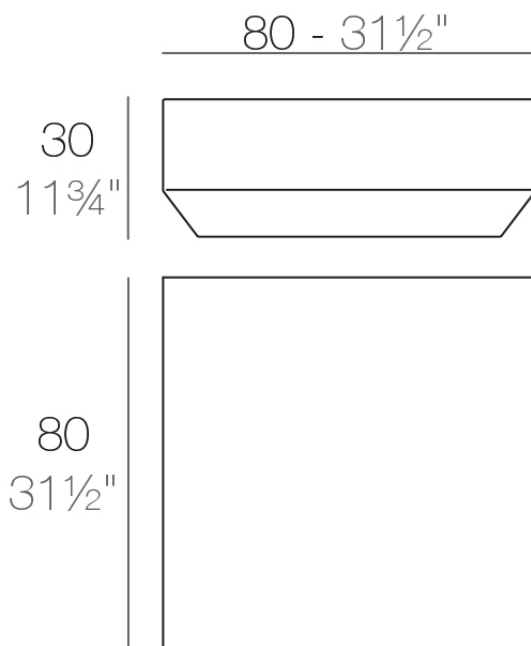

### Descripción

Fabricado con resina de polietileno mediante moldeo rotacional con doble pared. 100% Reciclable. Apto para exterior e interior. Disponible en varios acabados.

Peso: 11.05 Kg

VELA Mesa Baja 80 x 80