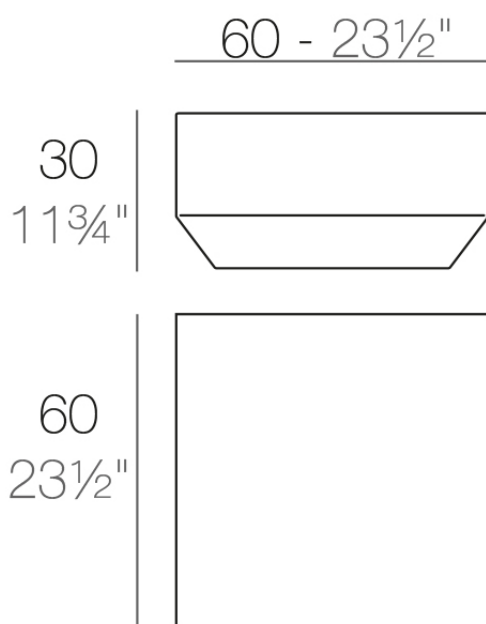

Info

Descripción

Fabricado con resina de polietileno mediante moldeo rotacional con doble pared. 100% Reciclable. Apto para exterior e interior. Disponible en varios acabados.

Peso: 3.3 Kg

VELA Mesa Baja 60 x 60
VELA Low Table 23 1/2"

tableros

HPL

Ref. 54047P

white(black edge)

ecru(black edge)

black(black edge)

HPL black edge

VIDRIO TEMPLADO