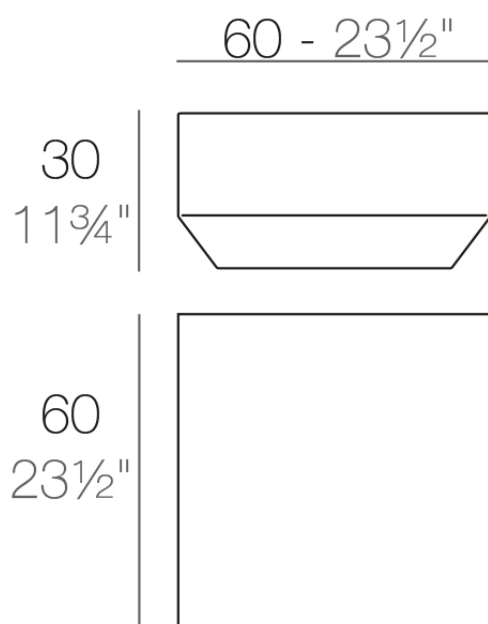

### Descripción

Fabricado con resina de polietileno mediante moldeo rotacional con doble pared. 100% Reciclable. Apto para exterior e interior. Disponible en varios acabados.

Peso: 3.3 Kg

VELA Mesa Baja 60 x 60  
VELA Low Table 23 1/2"