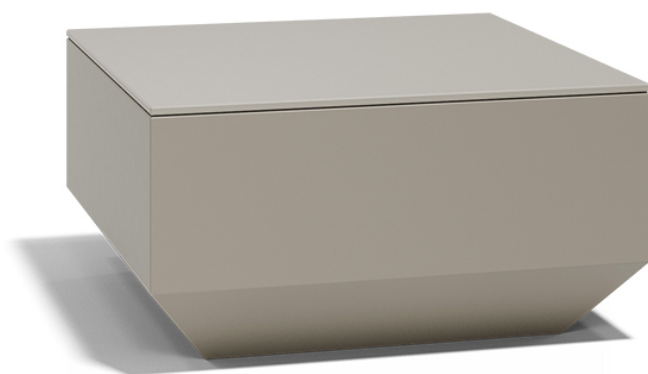

## Vela mesa tumbona

por Ramón Esteve

La colección Vela, diseñada por Ramón Esteve para Vondom, ofrece una amplia gama de muebles de exterior y maceteros que combinan el confort y la calidez de los muebles de interior. Con un diseño que equilibra proporciones y líneas geométricas, Vela transforma cualquier espacio en un refugio acogedor y elegante.

### Descripción

Fabricado con resina de polietileno mediante moldeo rotacional con doble pared. 100% Reciclable. Apto para exterior e interior. Disponible en varios acabados.

Peso: 3.3 Kg

VELA Mesa Baja 60 x 60  
VELA Low Table 23 1/2"