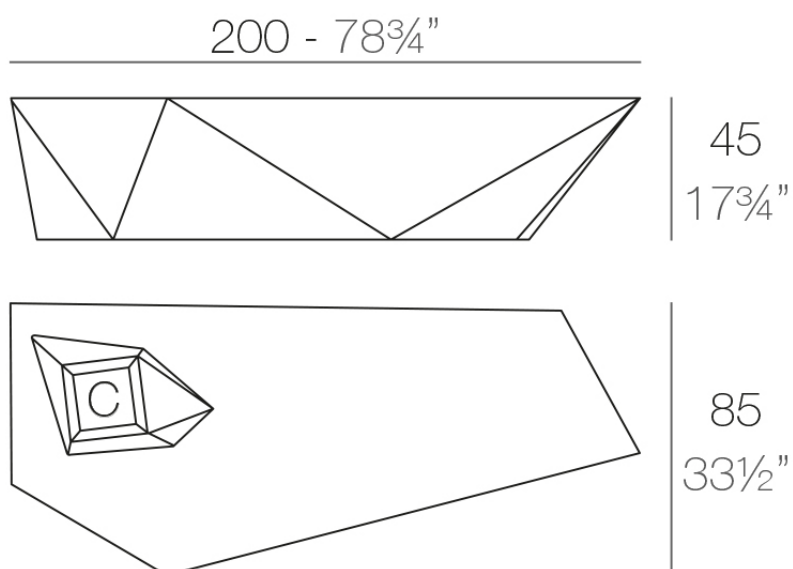

Info

Descripción

Fabricado con resina de polietileno mediante moldeo rotacional con doble pared. 100% Reciclable. Apto para exterior e interior. Disponible en varios acabados.

Peso: 37 Kg

FAZ Banco C = 28 x 28 x 33 cm
FAZ Bench C = 11" x 11" x 13"