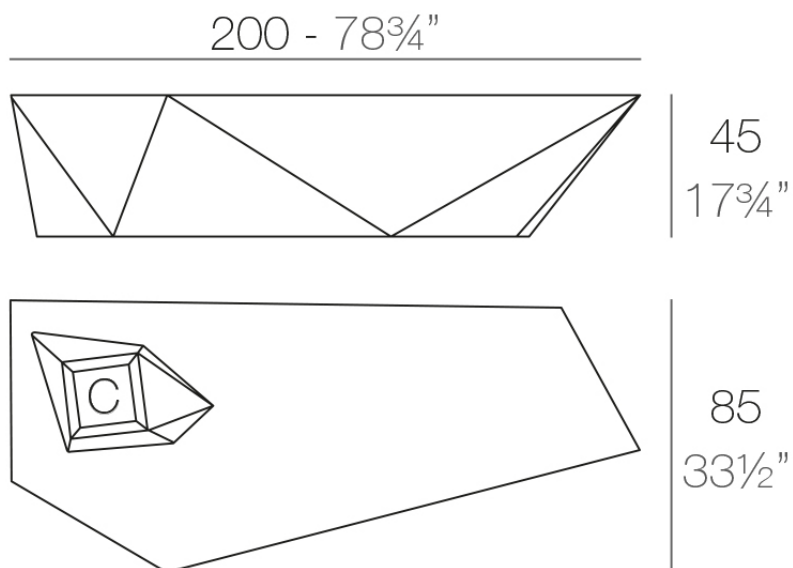

Info

Description

Fabricado con resina de polietileno mediante moldeo rotacional con doble pared. 100% Reciclable. Apto para exterior e interior. Disponible en varios acabados.

Weight: 37 Kg

FAZ Banco C = 28 x 28 x 33 cm
FAZ Bench C = 11" x 11" x 13"