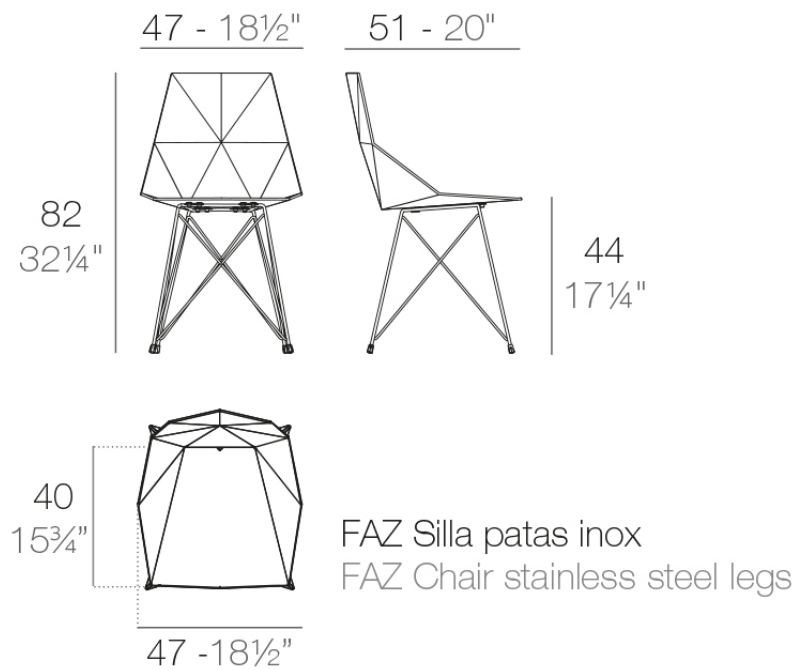

Faz silla base inox

by Ramón Esteve

La colección Faz de Vondom, diseñada por Ramón Esteve, es una de las más icónicas de la firma. Destaca por su diseño modular y sofisticación, representando la armonía, serenidad y atemporalidad a través de formas minerales y rotundas. Faz transforma los ambientes con su combinación única de materia y luz, creando una atmósfera envolvente y exclusiva.

Info

Description

Silla con asiento y respaldo de polipropileno. Las patas son de acero inoxidable lacado a juego con el asiento. Apto para uso interior y exterior.

Weight: 2.53 Kg

Finishes

acabados

BASIC PP
Ref. 54044

white

ecru

black

Disponibile en varios colores

estructura

ALUMINIO
Ref. VVAR00991

white

ecru