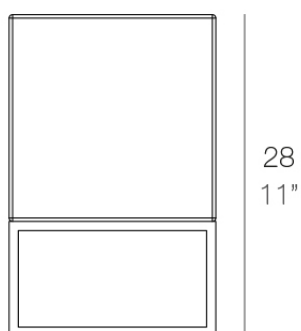

### Description

Macetero fabricado con resina de polietileno mediante moldeo rotacional con doble pared. 100% Reciclable. Apto para exterior e interior. Disponible en varios acabados.

Weight: 1.6 Kg

VELA Nano Cubo 28 C = 2 L  
VELA Nano Cube 28 C = ½ gal