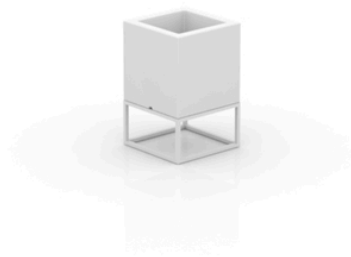

## Vela nano cubo 18x18x28

by Ramón Esteve

La colección Vela, diseñada por Ramón Esteve para Vondom, ofrece una amplia gama de muebles de exterior y maceteros que combinan el confort y la calidez de los muebles de interior. Con un diseño que equilibra proporciones y líneas geométricas, Vela transforma cualquier espacio en un refugio acogedor y elegante.

### Description

Macetero fabricado con resina de polietileno mediante moldeo rotacional con doble pared. 100% Reciclable. Apto para exterior e interior. Disponible en varios acabados.

Weight: 1.6 Kg

VELA Nano Cubo 28 C = 2 L  
VELA Nano Cube 28 C = ½ gal