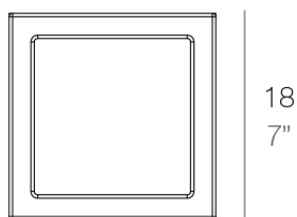

Info

Descripción

Macetero fabricado con resina de polietileno mediante moldeo rotacional con doble pared. 100% Reciclable. Apto para exterior e interior. Disponible en varios acabados.

Peso: 1.6 Kg

18 -7"

VELA Nano Cubo 28 C = 2 L
VELA Nano Cube 28 C = ½ gal

Acabados

acabados

BASIC

Ref. 54043A

white 2001

ecru 2003

tortora 2004