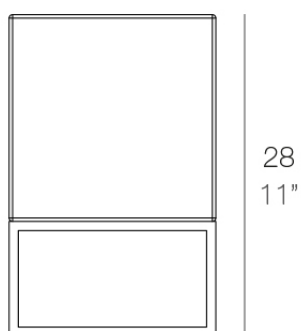

Info

Descripción

Macetero fabricado con resina de polietileno mediante moldeo rotacional con doble pared. 100% Reciclable. Apto para exterior e interior. Disponible en varios acabados.

Peso: 1.6 Kg

18 -7"

VELA Nano Cubo 28 C = 2 L
VELA Nano Cube 28 C = ½ gal

Acabados

acabados

BASIC

Ref. 54043A

white 2001

ecru 2003

tortora 2004