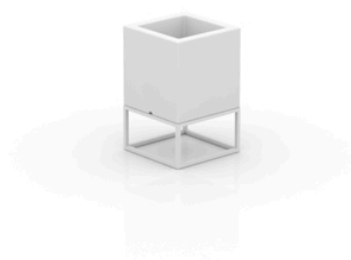

Vela nano cubo 18x18x28

por Ramón Esteve

La colección Vela, diseñada por Ramón Esteve para Vondom, ofrece una amplia gama de muebles de exterior y maceteros que combinan el confort y la calidez de los muebles de interior. Con un diseño que equilibra proporciones y líneas geométricas, Vela transforma cualquier espacio en un refugio acogedor y elegante.

Info

Descripción

Macetero fabricado con resina de polietileno mediante moldeo rotacional con doble pared. 100% Reciclable. Apto para exterior e interior. Disponible en varios acabados.

Peso: 1.6 Kg

18 -7"

VELA Nano Cubo 28 C = 2 L
VELA Nano Cube 28 C = ½ gal

Acabados

acabados

BASIC

Ref. 54043A

white 2001

ecru 2003

tortora 2004