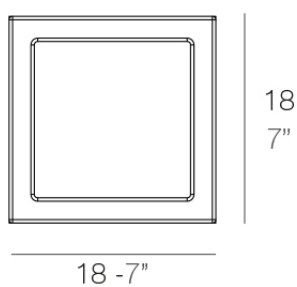

### Description

Macetero fabricado con resina de polietileno mediante moldeo rotacional con doble pared. 100% Reciclable. Apto para exterior e interior. Disponible en varios acabados.

Weight: 1.6 Kg

VELA Nano Cubo 28 C = 2 L  
VELA Nano Cube 28 C = ½ gal