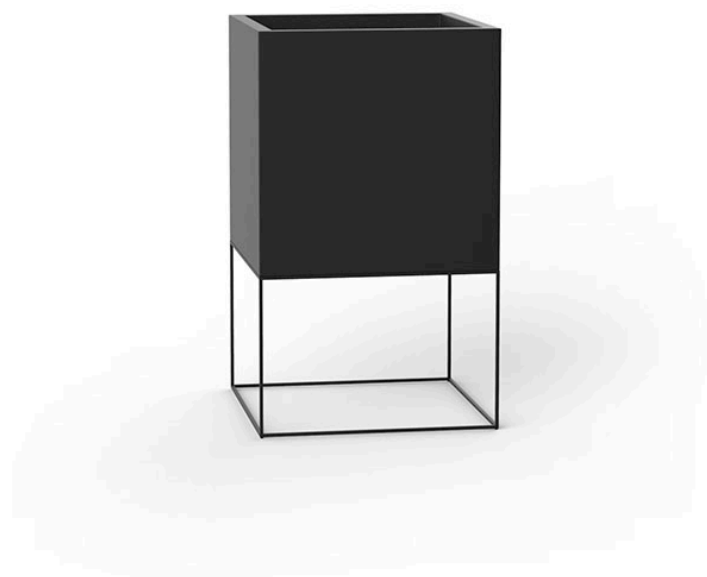

Vela cubo 60x60x100

by Ramón Esteve

La colección Vela, diseñada por Ramón Esteve para Vondom, ofrece una amplia gama de muebles de exterior y maceteros que combinan el confort y la calidez de los muebles de interior. Con un diseño que equilibra proporciones y líneas geométricas, Vela transforma cualquier espacio en un refugio acogedor y elegante.

Info

Description

Macetero fabricado con resina de polietileno mediante moldeo rotacional con doble pared. 100% Reciclable. Apto para exterior e interior. Disponible en varios acabados.

Weight: 14.9 Kg

VELA Cubo 60

C = 72 L

VELA Cube 60

C = 19 gal

Finishes

acabados

BASIC

Ref. 54042A

white 2001