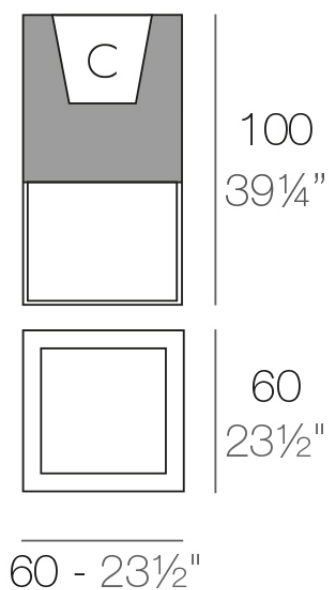

Info

Descripción

Macetero fabricado con resina de polietileno mediante moldeo rotacional con doble pared. 100% Reciclable. Apto para exterior e interior. Disponible en varios acabados.

Peso: 14.9 Kg

VELA Cubo 60 C = 72 L
VELA Cube 60 C = 19 gal