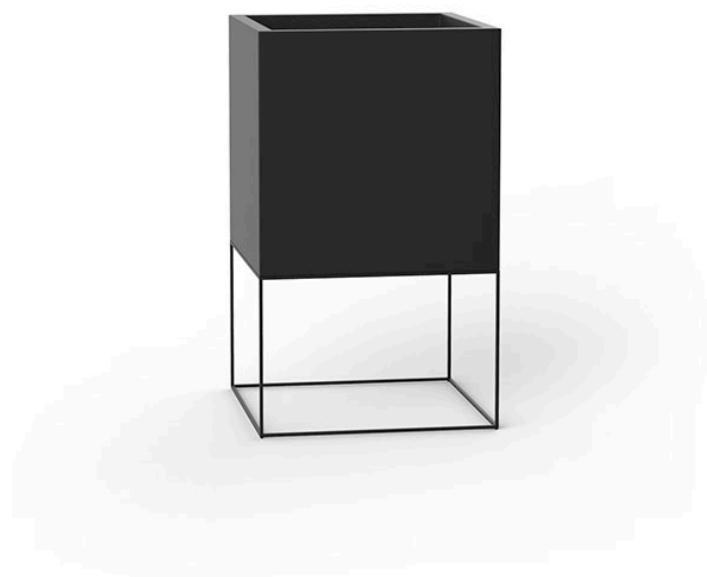

Vela cubo 60x60x100

por Ramón Esteve

La colección Vela, diseñada por Ramón Esteve para Vondom, ofrece una amplia gama de muebles de exterior y maceteros que combinan el confort y la calidez de los muebles de interior. Con un diseño que equilibra proporciones y líneas geométricas, Vela transforma cualquier espacio en un refugio acogedor y elegante.

Info

Descripción

Macetero fabricado con resina de polietileno mediante moldeo rotacional con doble pared. 100% Reciclable. Apto para exterior e interior. Disponible en varios acabados.

Peso: 14.9 Kg

VELA Cubo 60 C = 72 L
VELA Cube 60 C = 19 gal

kaki

taupe

ecru

beig

Resina de polietileno acabado mate.

AUTORRIEGO

Ref. 54042R

VONDOM