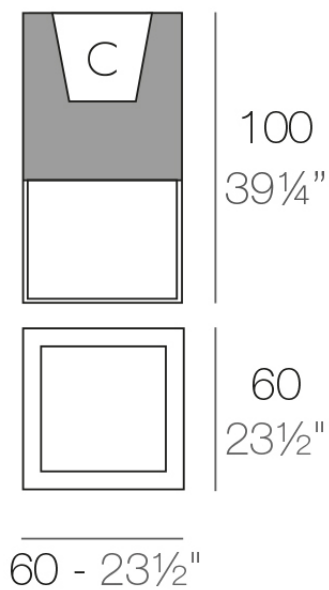

Info

Description

Macetero fabricado con resina de polietileno mediante moldeo rotacional con doble pared. 100% Reciclable. Apto para exterior e interior. Disponible en varios acabados.

Weight: 14.9 Kg

VELA Cubo 60

C = 72 L

VELA Cube 60

C = 19 gal

Finishes

acabados

BASIC

Ref. 54042A

white 2001