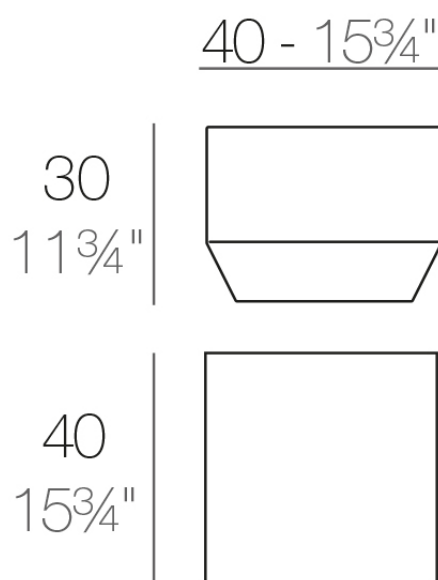

Info

Descripción

Fabricado con resina de polietileno mediante moldeo rotacional con doble pared. 100% Reciclable. Apto para exterior e interior. Disponible en varios acabados.

Peso: 3.5 Kg

VELA Mesa Baja 40 x 40
VELA Low Table 15³/₄"