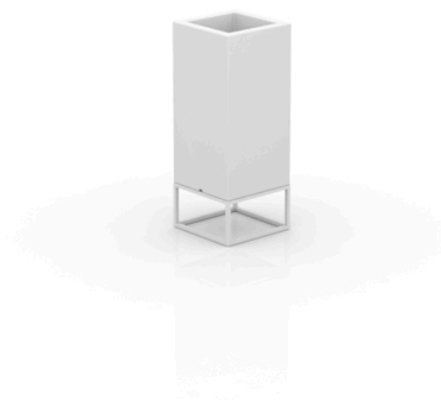

## Vela nano cubo alto 18x18x46

by Ramón Esteve

La colección Vela, diseñada por Ramón Esteve para Vondom, ofrece una amplia gama de muebles de exterior y maceteros que combinan el confort y la calidez de los muebles de interior. Con un diseño que equilibra proporciones y líneas geométricas, Vela transforma cualquier espacio en un refugio acogedor y elegante.

### Description

Macetero fabricado con resina de polietileno mediante moldeo rotacional con doble pared. 100% Reciclable. Apto para exterior e interior. Disponible en varios acabados.

Weight: 2.2 Kg

VELA Nano Cubo Alto 46  
VELA Nano High Cube 46