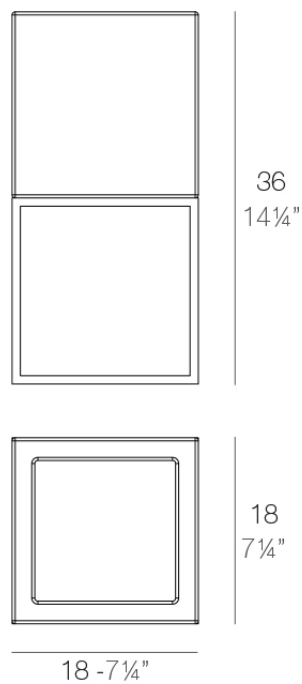

Info

Description

Macetero fabricado con resina de polietileno mediante moldeo rotacional con doble pared. 100% Reciclable. Apto para exterior e interior. Disponible en varios acabados.

Weight: 0.4 Kg

VELA Nano Cubo 36 C = 2 L
VELA Nano Cube 36 C = 1/2 gal