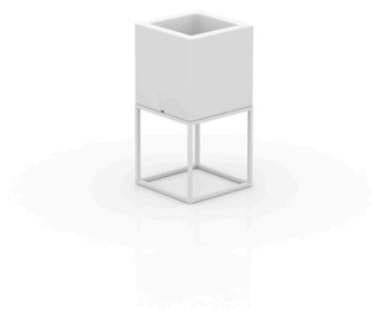

## Vela nano cubo 18x18x36

por Ramón Esteve

La colección Vela, diseñada por Ramón Esteve para Vondom, ofrece una amplia gama de muebles de exterior y maceteros que combinan el confort y la calidez de los muebles de interior. Con un diseño que equilibra proporciones y líneas geométricas, Vela transforma cualquier espacio en un refugio acogedor y elegante.

### Descripción

Macetero fabricado con resina de polietileno mediante moldeo rotacional con doble pared. 100% Reciclable. Apto para exterior e interior. Disponible en varios acabados.

Peso: 0.4 Kg

VELA Nano Cubo 36 C = 2 L  
VELA Nano Cube 36 C = 1/2 gal