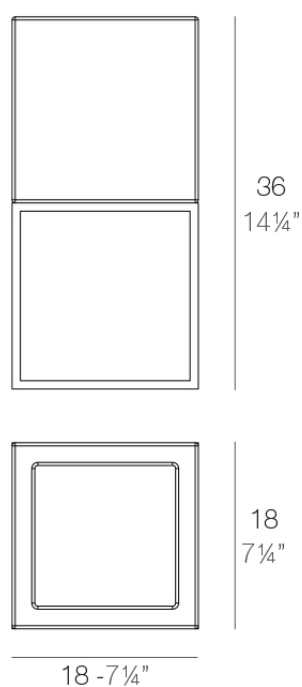

### Descripción

Macetero fabricado con resina de polietileno mediante moldeo rotacional con doble pared. 100% Reciclable. Apto para exterior e interior. Disponible en varios acabados.

Peso: 0.4 Kg

VELA Nano Cubo 36 C = 2 L  
VELA Nano Cube 36 C = 1/2 gal